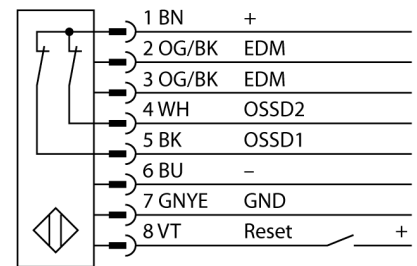

人身安全，光幕  
发射/接收部分  
SLPP25-830P88

**TURCK**

Industrial  
Automation

- 人身安全 等级4级, 请参考 EN ISO 13849-1:2008
- 4级 依据IEC 61496-1,-2
- SIL 3 符合IEC 61508
- M12 8针针座带300 mm线缆
- 防护等级IP65
- 扁平外壳无盲区
- 通过DIP开关调节
- 分辨率会降低
- 防水功能
- 工作电压:24 VDC ± 15 %
- 分辨率25mm
- 扫描区域830 mm (L1)

型号	SLPP25-830P88
货号	3083740
工作模式	反光板
发光模式	IR
波长	850 nm
Optical resolution	25 mm
最大检测范围 [mm]	0...7000 mm
Detection zone height	830 mm
环境温度	0...+55 °C
工作电压	20...28VDC
漏波纹	< 10 % U <sub>s</sub>
空载电流 I <sub>0</sub>	≤ 275 mA
短路保护	是
反极性保护	是
输出性能	2路常闭, 双路PNP输出
响应时间	< 14 ms
设计	方型, EZ-Screen LP
尺寸	26x 28x 829 mm
外壳材料	金属, 铝, 黄
镜头	塑料, 丙烯酸
连接	接插件线缆, PVC, M12 x 1
线缆长度	300 m
防护等级	IP65
工作电压指示	LED指示灯 绿
开关状态指示	2色LED 红

接线图

功能原理

高等级安全光幕式发射端与接收端集成在一起, 无盲区。在同步光电系统中, 配线是多余的。安全开关的输出信号直接与负载继电器相连, (例如: IM-TA9A) 能直接关闭设备运转。双通道开关输出设备, 双中央处理器, 完全符合人身安全防护标准ISO 13849-1。

附件

型号	货号		尺寸图
LPA-MBK-11	3082841	安装支架，保护帽，14ga不锈钢，黑色，360°可旋转，包含2 pcs 螺母	
LPA-MBK-12	3082842	安装支架，侧面安装，14ga不锈钢，黑色，+10°/-30°可旋转，包含1 pcs 螺母	
LPA-MBK-20	3082853	安装支架，墙面安装，12ga不锈钢，黑色，兼容LPA-MBK-11，包含1 pcs 螺母	
LPA-MBK-22	3082844	安装支架，墙面安装，14ga不锈钢，黑色，兼容LPA-MBK-11，包含2 pcs 螺母	

Wiring accessories

型号	货号		尺寸图
DEE2R-81D	3072205	连接电缆，PVC，黄色，长度：0.31 m，M12 x 1 孔头接插件 - M12 公头接插件，8 针	
DEE2R-83D	3072206	连接电缆，PVC，黄色，长度：0.91 m，M12 x 1 孔头接插件 - M12 公头接插件，8 针	
DEE2R-88D	3072635	连接电缆，PVC，黄色，长度：2.44 m，M12 x 1 孔头接插件 - M12 公头接插件，8 针	
DEE2R-815D	3072207	连接电缆，PVC，黄色，长度：4.57 m，M12 x 1 孔头接插件 - M12 公头接插件，8 针	
DEE2R-825D	3072208	连接电缆，PVC，黄色，长度：7.62 m，M12 x 1 孔头接插件 - M12 公头接插件，8 针	
DEE2R-850D	3072209	连接电缆，PVC，黄色，长度：15.2 m，M12 x 1 孔头接插件 - M12 公头接插件，8 针	
DEE2R-875D	3072210	连接电缆，PVC，黄色，长度：22.9 m，M12 x 1 孔头接插件 - M12 公头接插件，8 针	
DEE2R-8100D	3072211	连接电缆，PVC，黄色，长度：30.5 m，M12 x 1 孔头接插件 - M12 公头接插件，8 针	
QDE-815D	3070883	连接电缆，PVC，黄色，长度：4.57 m 8针孔头 M12 x 1	
QDE-825D	3070884	连接电缆，PVC，黄色，长度：7.62 m 8针孔头 M12 x 1	
QDE-850D	3070885	连接电缆，PVC，黄色，长度：15.3 m 8针孔头 M12 x 1	