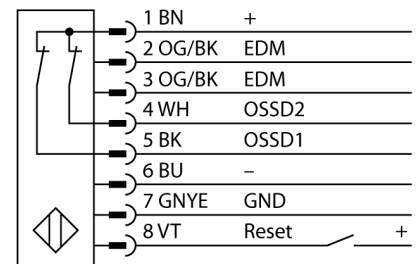

人身安全，光幕
发射/接收部分
SLPP25-970P88

TURCK

Industrial
Automation

- 人身安全 等级4级, 请参考 EN ISO 13849-1:2008
- 4级 依据IEC 61496-1,-2
- SIL 3 符合IEC 61508
- M12 8针针座带300 mm线缆
- 防护等级IP65
- 扁平外壳无盲区
- 通过DIP开关调节
- 分辨率会降低
- 防水功能
- 工作电压:24 VDC \pm 15 %
- 分辨率25mm
- 扫描区域970 mm (L1)

型号	SLPP25-970P88
货号	3083741
工作模式	反光板
发光模式	IR
波长	850 nm
Optical resolution	25 mm
最大检测范围 [mm]	0...7000 mm
Detection zone height	970 mm
环境温度	0...+55 °C
工作电压	20...28VDC
漏波纹	< 10 % U_{is}
空载电流 I_0	\leq 275 mA
短路保护	是
反极性保护	是
输出性能	2路常闭, 双路PNP输出
响应时间	< 15.5 ms
设计	方型, EZ-Screen LP
尺寸	26x 28x 969 mm
外壳材料	金属, 铝, 黄
镜头	塑料, 丙烯酸
连接	接插件线缆, PVC, M12 x 1
线缆长度	300 m
防护等级	IP65
工作电压指示	LED指示灯 绿
开关状态指示	2色LED 红

接线图

功能原理

高等级安全光幕式发射端与接收端集成在一起, 无盲区。在同步光电系统中, 配线是多余的。安全开关的输出信号直接与负载继电器相连, (例如: IM-TA9A) 能直接关闭设备运转。双通道开关输出设备, 双中央处理器, 完全符合人身安全防护标准ISO 13849-1。

附件

型号	货号		尺寸图
LPA-MBK-11	3082841	安装支架，保护帽，14ga不锈钢，黑色，360°可旋转，包含2 pcs 螺母	
LPA-MBK-12	3082842	安装支架，侧面安装，14ga不锈钢，黑色，+10°/-30°可旋转，包含1 pcs 螺母	
LPA-MBK-20	3082853	安装支架，墙面安装，12ga不锈钢，黑色，兼容LPA-MBK-11，包含1 pcs 螺母	
LPA-MBK-22	3082844	安装支架，墙面安装，14ga不锈钢，黑色，兼容LPA-MBK-11，包含2 pcs 螺母	

Wiring accessories

型号	货号		尺寸图
DEE2R-81D	3072205	连接电缆，PVC，黄色，长度：0.31 m，M12 x 1 孔头接插件 - M12 公头接插件，8 针	
DEE2R-83D	3072206	连接电缆，PVC，黄色，长度：0.91 m，M12 x 1 孔头接插件 - M12 公头接插件，8 针	
DEE2R-88D	3072635	连接电缆，PVC，黄色，长度：2.44 m，M12 x 1 孔头接插件 - M12 公头接插件，8 针	
DEE2R-815D	3072207	连接电缆，PVC，黄色，长度：4.57 m，M12 x 1 孔头接插件 - M12 公头接插件，8 针	
DEE2R-825D	3072208	连接电缆，PVC，黄色，长度：7.62 m，M12 x 1 孔头接插件 - M12 公头接插件，8 针	
DEE2R-850D	3072209	连接电缆，PVC，黄色，长度：15.2 m，M12 x 1 孔头接插件 - M12 公头接插件，8 针	
DEE2R-875D	3072210	连接电缆，PVC，黄色，长度：22.9 m，M12 x 1 孔头接插件 - M12 公头接插件，8 针	
DEE2R-8100D	3072211	连接电缆，PVC，黄色，长度：30.5 m，M12 x 1 孔头接插件 - M12 公头接插件，8 针	
QDE-815D	3070883	连接电缆，PVC，黄色，长度：4.57 m 8针孔头 M12 x 1	
QDE-825D	3070884	连接电缆，PVC，黄色，长度：7.62 m 8针孔头 M12 x 1	
QDE-850D	3070885	连接电缆，PVC，黄色，长度：15.3 m 8针孔头 M12 x 1	