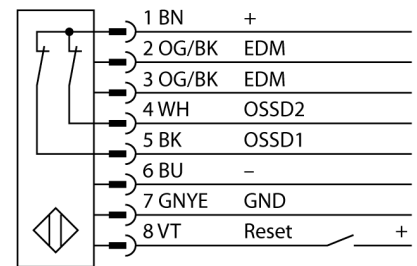

人身安全，光幕
发射/接收部分
SLPP25-1250P88

TURCK

Industrial
Automation

- 人身安全 等级4级, 请参考 EN ISO 13849-1:2008
- 4级 依据IEC 61496-1,-2
- SIL 3 符合IEC 61508
- M12 8针针座带300 mm线缆
- 防护等级IP65
- 扁平外壳无盲区
- 通过DIP开关调节
- 分辨率会降低
- 防水功能
- 工作电压:24 VDC \pm 15 %
- 分辨率25mm
- 扫描区域1250 mm (L1)

型号	SLPP25-1250P88
货号	3083743
工作模式	反光板
发光模式	IR
波长	850 nm
Optical resolution	25 mm
最大检测范围 [mm]	0...7000 mm
Detection zone height	1250 mm
环境温度	0...+55 °C
工作电压	20...28VDC
漏波纹	< 10 % U_{is}
空载电流 I_0	\leq 275 mA
短路保护	是
反极性保护	是
输出性能	2路常闭, 双路PNP输出
响应时间	< 18.5 ms
设计	方型, EZ-Screen LP
尺寸	26x 28x 1248 mm
外壳材料	金属, 铝, 黄
镜头	塑料, 丙烯酸
连接	接插件线缆, PVC, M12 x 1
线缆长度	300 m
防护等级	IP65
工作电压指示	LED指示灯 绿
开关状态指示	2色LED 红

接线图

功能原理

高等级安全光幕式发射端与接收端集成在一起, 无盲区。在同步光电系统中, 配线是多余的。安全开关的输出信号直接与负载继电器相连, (例如: IM-TA9A) 能直接关闭设备运转。双通道开关输出设备, 双中央处理器, 完全符合人身安全防护标准ISO 13849-1。

附件

型号	货号		尺寸图
LPA-MBK-11	3082841	安装支架，保护帽，14ga不锈钢，黑色，360°可旋转，包含2 pcs 螺母	
LPA-MBK-12	3082842	安装支架，侧面安装，14ga不锈钢，黑色，+10°/-30°可旋转，包含1 pcs 螺母	
LPA-MBK-20	3082853	安装支架，墙面安装，12ga不锈钢，黑色，兼容LPA-MBK-11，包含1 pcs 螺母	
LPA-MBK-22	3082844	安装支架，墙面安装，14ga不锈钢，黑色，兼容LPA-MBK-11，包含2 pcs 螺母	

Wiring accessories

型号	货号		尺寸图
DEE2R-81D	3072205	连接电缆，PVC，黄色，长度：0.31 m，M12 x 1 孔头接插件 - M12 公头接插件，8 针	
DEE2R-83D	3072206	连接电缆，PVC，黄色，长度：0.91 m，M12 x 1 孔头接插件 - M12 公头接插件，8 针	
DEE2R-88D	3072635	连接电缆，PVC，黄色，长度：2.44 m，M12 x 1 孔头接插件 - M12 公头接插件，8 针	
DEE2R-815D	3072207	连接电缆，PVC，黄色，长度：4.57 m，M12 x 1 孔头接插件 - M12 公头接插件，8 针	
DEE2R-825D	3072208	连接电缆，PVC，黄色，长度：7.62 m，M12 x 1 孔头接插件 - M12 公头接插件，8 针	
DEE2R-850D	3072209	连接电缆，PVC，黄色，长度：15.2 m，M12 x 1 孔头接插件 - M12 公头接插件，8 针	
DEE2R-875D	3072210	连接电缆，PVC，黄色，长度：22.9 m，M12 x 1 孔头接插件 - M12 公头接插件，8 针	
DEE2R-8100D	3072211	连接电缆，PVC，黄色，长度：30.5 m，M12 x 1 孔头接插件 - M12 公头接插件，8 针	
QDE-815D	3070883	连接电缆，PVC，黄色，长度：4.57 m 8针孔头 M12 x 1	
QDE-825D	3070884	连接电缆，PVC，黄色，长度：7.62 m 8针孔头 M12 x 1	
QDE-850D	3070885	连接电缆，PVC，黄色，长度：15.3 m 8针孔头 M12 x 1	