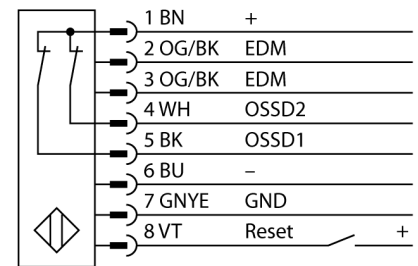

人身安全，光幕  
发射/接收部分  
SLPP25-1390P88

**TURCK**

Industrial  
Automation

- 人身安全 等级4级, 请参考 EN ISO 13849-1:2008
- 4级 依据IEC 61496-1,-2
- SIL 3 符合IEC 61508
- M12 8针针座带300 mm线缆
- 防护等级IP65
- 扁平外壳无盲区
- 通过DIP开关调节
- 分辨率会降低
- 防水功能
- 工作电压:24 VDC  $\pm$  15 %
- 分辨率25mm
- 扫描区域1390 mm (L1)

型号	SLPP25-1390P88
货号	3083744
工作模式	反光板
发光模式	IR
波长	850 nm
Optical resolution	25 mm
最大检测范围 [mm]	0...7000 mm
Detection zone height	1390 mm
环境温度	0...+55 °C
工作电压	20...28VDC
漏波纹	< 10 % $U_{is}$
空载电流 $I_0$	$\leq$ 275 mA
短路保护	是
反极性保护	是
输出性能	2路常闭, 双路PNP输出
响应时间	< 20 ms
设计	方型, EZ-Screen LP
尺寸	26x 28x 1388 mm
外壳材料	金属, 铝, 黄
镜头	塑料, 丙烯酸
连接	接插件线缆, PVC, M12 x 1
线缆长度	300 m
防护等级	IP65
工作电压指示	LED指示灯 绿
开关状态指示	2色LED 红

接线图

功能原理

高等级安全光幕式发射端与接收端集成在一起, 无盲区。在同步光电系统中, 配线是多余的。安全开关的输出信号直接与负载继电器相连, (例如: IM-TA9A) 能直接关闭设备运转。双通道开关输出设备, 双中央处理器, 完全符合人身安全防护标准ISO 13849-1。

附件

型号	货号		尺寸图
LPA-MBK-11	3082841	安装支架，保护帽，14ga不锈钢，黑色，360°可旋转，包含2 pcs 螺母	
LPA-MBK-12	3082842	安装支架，侧面安装，14ga不锈钢，黑色，+10°/-30°可旋转，包含1 pcs 螺母	
LPA-MBK-20	3082853	安装支架，墙面安装，12ga不锈钢，黑色，兼容LPA-MBK-11，包含1 pcs 螺母	
LPA-MBK-22	3082844	安装支架，墙面安装，14ga不锈钢，黑色，兼容LPA-MBK-11，包含2 pcs 螺母	

Wiring accessories

型号	货号		尺寸图
DEE2R-81D	3072205	连接电缆，PVC，黄色，长度：0.31 m，M12 x 1 孔头接插件 - M12 公头接插件，8 针	
DEE2R-83D	3072206	连接电缆，PVC，黄色，长度：0.91 m，M12 x 1 孔头接插件 - M12 公头接插件，8 针	
DEE2R-88D	3072635	连接电缆，PVC，黄色，长度：2.44 m，M12 x 1 孔头接插件 - M12 公头接插件，8 针	
DEE2R-815D	3072207	连接电缆，PVC，黄色，长度：4.57 m，M12 x 1 孔头接插件 - M12 公头接插件，8 针	
DEE2R-825D	3072208	连接电缆，PVC，黄色，长度：7.62 m，M12 x 1 孔头接插件 - M12 公头接插件，8 针	
DEE2R-850D	3072209	连接电缆，PVC，黄色，长度：15.2 m，M12 x 1 孔头接插件 - M12 公头接插件，8 针	
DEE2R-875D	3072210	连接电缆，PVC，黄色，长度：22.9 m，M12 x 1 孔头接插件 - M12 公头接插件，8 针	
DEE2R-8100D	3072211	连接电缆，PVC，黄色，长度：30.5 m，M12 x 1 孔头接插件 - M12 公头接插件，8 针	
QDE-815D	3070883	连接电缆，PVC，黄色，长度：4.57 m 8针孔头 M12 x 1	
QDE-825D	3070884	连接电缆，PVC，黄色，长度：7.62 m 8针孔头 M12 x 1	
QDE-850D	3070885	连接电缆，PVC，黄色，长度：15.3 m 8针孔头 M12 x 1	