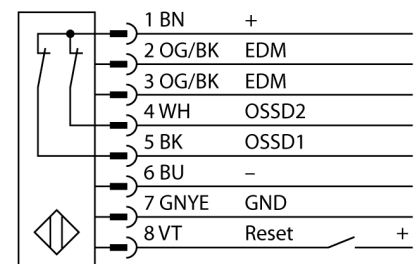

Lichtgordijn voor personenbeveiliging zender/ontvanger paar SLPP25-1530P88

- personenbeschermingsgraad Cat 4 PL e volgens EN ISO 13849-1:2008
- type 4 volgens IEC 61496-1,-2
- SIL 3 volgens IEC 61508
- kabel met connector, 300 mm, M12x1, 8-polig
- beschermingsgraad IP65
- vlakke behuizing zonder dode zone
- instelling via DIP-switch
- instelling gereduceerde resolutie
- blanking functie
- bedrijfsspanning: 24 VDC \pm 15 %
- resolutie 25 mm
- bewakingshoogte 1530 mm (L1)

Type	SLPP25-1530P88
Ident no.	3083745

Systeemuitvoering	lichtgordijn
Lichtsoort	IR
Golflengte	850 nm
Optische resolutie	25 mm
Reikwijdte	0...7000mm
Hoogte bewakingsveld	1530 mm
Omgevingstemperatuur	0...+55 °C

Bedrijfsspanning U_s	20...28 VDC
Restriempelspanning	< 10 % U_s
Eigen stroomopname I_s	\leq 275 mA
Kortsluitbeveiliging	ja
Ompoolbeveiliging	ja
Uitgangsfunctie	2x N.C., 2 x PNP
Aanspreektijd	< 21 ms

Bouwvorm	rechthoekig, EZ-Screen LP
Afmetingen	26 x 28 x 1528 mm
Materiaal behuizing	metaal, AL, geel
Lens	kunststof, acryl
Aansluiting	kabel met connector, PVC, M12 x 1
Kabellengte	300 m
Beschermingsgraad	IP65

Bedrijfsspanningsindicatie	LEDgroen
Schakeltoestandsindicatie	2-kleuren-LEDrood

Aansluitschema

Funcieprincipe

Het lichtgordijn voor personenbeveiliging met hoge resolutie zonder dode zone bestaat uit een zender en ontvanger. Aangezien het systeem optisch gesynchroniseerd wordt, is er geen bedrading tussen de zender en ontvanger vereist. De veiligheidsschakeluitgangen van de ontvanger worden direct met een lastrelais (b.v. IM-T9A) verbonden en doen de gevaarlijke machinecyclus onmiddellijk stoppen. Via de tweekanale bewaking van het schakelapparaat en de diversitair redundante opbouw, waarbij twee processoren een wederzijdse controle tot stand brengen, wordt aan de personenbeveiligingscategorie PLe volgens ISO 13849-1 voldaan.