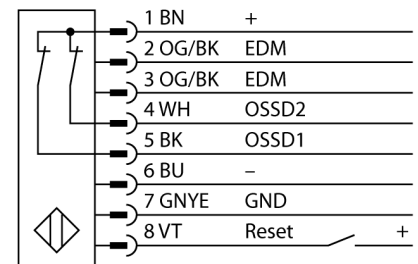

人身安全，光幕
发射/接收部分
SLPP25-1530P88

TURCK

Industrial
Automation

- 人身安全 等级4级, 请参考 EN ISO 13849-1:2008
- 4级 依据IEC 61496-1,-2
- SIL 3 符合IEC 61508
- M12 8针针座带300 mm线缆
- 防护等级IP65
- 扁平外壳无盲区
- 通过DIP开关调节
- 分辨率会降低
- 防水功能
- 工作电压:24 VDC \pm 15 %
- 分辨率25mm
- 扫描区域1530 mm (L1)

型号	SLPP25-1530P88
货号	3083745
工作模式	反光板
发光模式	IR
波长	850 nm
Optical resolution	25 mm
最大检测范围 [mm]	0...7000 mm
Detection zone height	1530 mm
环境温度	0...+55 °C
工作电压	20...28VDC
漏波纹	< 10 % U_{is}
空载电流 I_0	\leq 275 mA
短路保护	是
反极性保护	是
输出性能	2路常闭, 双路PNP输出
响应时间	< 21 ms
设计	方型, EZ-Screen LP
尺寸	26x 28x 1528 mm
外壳材料	金属, 铝, 黄
镜头	塑料, 丙烯酸
连接	接插件线缆, PVC, M12 x 1
线缆长度	300 m
防护等级	IP65
工作电压指示	LED指示灯 绿
开关状态指示	2色LED 红

接线图

功能原理

高等级安全光幕式发射端与接收端集成在一起, 无盲区。在同步光电系统中, 配线是多余的。安全开关的输出信号直接与负载继电器相连, (例如: IM-TA9A) 能直接关闭设备运转。双通道开关输出设备, 双中央处理器, 完全符合人身安全防护标准ISO 13849-1。

附件

型号	货号		尺寸图
LPA-MBK-11	3082841	安装支架，保护帽，14ga不锈钢，黑色，360°可旋转，包含2 pcs 螺母	
LPA-MBK-12	3082842	安装支架，侧面安装，14ga不锈钢，黑色，+10°/-30°可旋转，包含1 pcs 螺母	
LPA-MBK-20	3082853	安装支架，墙面安装，12ga不锈钢，黑色，兼容LPA-MBK-11，包含1 pcs 螺母	
LPA-MBK-22	3082844	安装支架，墙面安装，14ga不锈钢，黑色，兼容LPA-MBK-11，包含2 pcs 螺母	

Wiring accessories

型号	货号		尺寸图
DEE2R-81D	3072205	连接电缆，PVC，黄色，长度：0.31 m，M12 x 1 孔头接插件 - M12 公头接插件，8 针	
DEE2R-83D	3072206	连接电缆，PVC，黄色，长度：0.91 m，M12 x 1 孔头接插件 - M12 公头接插件，8 针	
DEE2R-88D	3072635	连接电缆，PVC，黄色，长度：2.44 m，M12 x 1 孔头接插件 - M12 公头接插件，8 针	
DEE2R-815D	3072207	连接电缆，PVC，黄色，长度：4.57 m，M12 x 1 孔头接插件 - M12 公头接插件，8 针	
DEE2R-825D	3072208	连接电缆，PVC，黄色，长度：7.62 m，M12 x 1 孔头接插件 - M12 公头接插件，8 针	
DEE2R-850D	3072209	连接电缆，PVC，黄色，长度：15.2 m，M12 x 1 孔头接插件 - M12 公头接插件，8 针	
DEE2R-875D	3072210	连接电缆，PVC，黄色，长度：22.9 m，M12 x 1 孔头接插件 - M12 公头接插件，8 针	
DEE2R-8100D	3072211	连接电缆，PVC，黄色，长度：30.5 m，M12 x 1 孔头接插件 - M12 公头接插件，8 针	
QDE-815D	3070883	连接电缆，PVC，黄色，长度：4.57 m 8针孔头 M12 x 1	
QDE-825D	3070884	连接电缆，PVC，黄色，长度：7.62 m 8针孔头 M12 x 1	
QDE-850D	3070885	连接电缆，PVC，黄色，长度：15.3 m 8针孔头 M12 x 1	