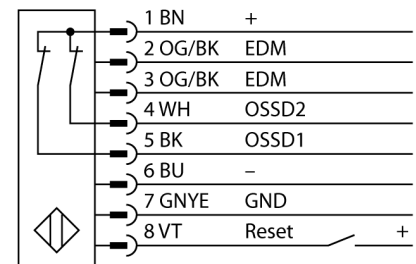

Lichtgordijn voor personenbeveiliging zender/ontvanger paar SLPP25-1670P88

- personenbeschermingsgraad Cat 4 PL e volgens EN ISO 13849-1:2008
- type 4 volgens IEC 61496-1,-2
- SIL 3 volgens IEC 61508
- kabel met connector, 300 mm, M12x1, 8-polig
- beschermingsgraad IP65
- vlakke behuizing zonder dode zone
- instelling via DIP-switch
- instelling gereduceerde resolutie
- blanking functie
- bedrijfsspanning: 24 VDC \pm 15 %
- resolutie 25 mm
- bewakingshoogte 1670 mm (L1)

Type	SLPP25-1670P88
Ident no.	3083746

Systeemuitvoering	lichtgordijn
Lichtsoort	IR
Golflengte	850 nm
Optische resolutie	25 mm
Reikwijdte	0...7000mm
Hoogte bewakingsveld	1670 mm
Omgevingstemperatuur	0...+55 °C

Bouwvorm	rechthoekig, EZ-Screen LP
Afmetingen	26 x 28 x 1668 mm
Materiaal behuizing	metaal, AL, geel
Lens	kunststof, acryl
Aansluiting	kabel met connector, PVC, M12 x 1
Kabellengte	300 m
Beschermingsgraad	IP65

Bedrijfsspanningsindicatie	LEDgroen
Schakeltoestandsindicatie	2-kleuren-LEDrood

Aansluitschema

Funcieprincipe

Het lichtgordijn voor personenbeveiliging met hoge resolutie zonder dode zone bestaat uit een zender en ontvanger. Aangezien het systeem optisch gesynchroniseerd wordt, is er geen bedrading tussen de zender en ontvanger vereist. De veiligheidsschakeluitgangen van de ontvanger worden direct met een lastrelais (b.v. IM-T9A) verbonden en doen de gevaarlijke machinecyclus onmiddellijk stoppen. Via de tweekanale bewaking van het schakelapparaat en de diversitair redundante opbouw, waarbij twee processoren een wederzijdse controle tot stand brengen, wordt aan de personenbeveiligingscategorie PLe volgens ISO 13849-1 voldaan.