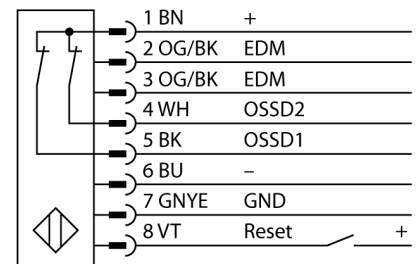

人身安全，光幕  
发射/接收部分  
SLPP25-1670P88

**TURCK**

Industrial  
Automation

- 人身安全 等级4级, 请参考 EN ISO 13849-1:2008
- 4级 依据IEC 61496-1,-2
- SIL 3 符合IEC 61508
- M12 8针针座带300 mm线缆
- 防护等级IP65
- 扁平外壳无盲区
- 通过DIP开关调节
- 分辨率会降低
- 防水功能
- 工作电压:24 VDC  $\pm$  15 %
- 分辨率25mm
- 扫描区域1670 mm (L1)

型号	SLPP25-1670P88
货号	3083746
工作模式	反光板
发光模式	IR
波长	850 nm
Optical resolution	25 mm
最大检测范围 [mm]	0...7000 mm
Detection zone height	1670 mm
环境温度	0...+55 °C
工作电压	20...28VDC
漏波纹	< 10 % $U_{is}$
空载电流 $I_0$	$\leq$ 275 mA
短路保护	是
反极性保护	是
输出性能	2路常闭, 双路PNP输出
响应时间	< 22.5 ms
设计	方型, EZ-Screen LP
尺寸	26x 28x 1668 mm
外壳材料	金属, 铝, 黄
镜头	塑料, 丙烯酸
连接	接插件线缆, PVC, M12 x 1
线缆长度	300 m
防护等级	IP65
工作电压指示	LED指示灯 绿
开关状态指示	2色LED 红

接线图

功能原理

高等级安全光幕式发射端与接收端集成在一起, 无盲区。在同步光电系统中, 配线是多余的。安全开关的输出信号直接与负载继电器相连, (例如: IM-TA9A) 能直接关闭设备运转。双通道开关输出设备, 双中央处理器, 完全符合人身安全防护标准ISO 13849-1。

附件

型号	货号		尺寸图
LPA-MBK-11	3082841	安装支架，保护帽，14ga不锈钢，黑色，360°可旋转，包含2 pcs 螺母	
LPA-MBK-12	3082842	安装支架，侧面安装，14ga不锈钢，黑色，+10°/-30°可旋转，包含1 pcs 螺母	
LPA-MBK-20	3082853	安装支架，墙面安装，12ga不锈钢，黑色，兼容LPA-MBK-11，包含1 pcs 螺母	
LPA-MBK-22	3082844	安装支架，墙面安装，14ga不锈钢，黑色，兼容LPA-MBK-11，包含2 pcs 螺母	

Wiring accessories

型号	货号		尺寸图
DEE2R-81D	3072205	连接电缆，PVC，黄色，长度：0.31 m，M12 x 1 孔头接插件 - M12 公头接插件，8 针	
DEE2R-83D	3072206	连接电缆，PVC，黄色，长度：0.91 m，M12 x 1 孔头接插件 - M12 公头接插件，8 针	
DEE2R-88D	3072635	连接电缆，PVC，黄色，长度：2.44 m，M12 x 1 孔头接插件 - M12 公头接插件，8 针	
DEE2R-815D	3072207	连接电缆，PVC，黄色，长度：4.57 m，M12 x 1 孔头接插件 - M12 公头接插件，8 针	
DEE2R-825D	3072208	连接电缆，PVC，黄色，长度：7.62 m，M12 x 1 孔头接插件 - M12 公头接插件，8 针	
DEE2R-850D	3072209	连接电缆，PVC，黄色，长度：15.2 m，M12 x 1 孔头接插件 - M12 公头接插件，8 针	
DEE2R-875D	3072210	连接电缆，PVC，黄色，长度：22.9 m，M12 x 1 孔头接插件 - M12 公头接插件，8 针	
DEE2R-8100D	3072211	连接电缆，PVC，黄色，长度：30.5 m，M12 x 1 孔头接插件 - M12 公头接插件，8 针	
QDE-815D	3070883	连接电缆，PVC，黄色，长度：4.57 m 8针孔头 M12 x 1	
QDE-825D	3070884	连接电缆，PVC，黄色，长度：7.62 m 8针孔头 M12 x 1	
QDE-850D	3070885	连接电缆，PVC，黄色，长度：15.3 m 8针孔头 M12 x 1	