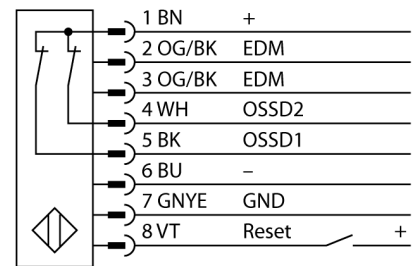

**Lichtgordijn voor personenbeveiliging
zender/ontvanger paar
SLPP25-1810P88**

- personenbeschermingsgraad Cat 4 PL e volgens EN ISO 13849-1:2008
- type 4 volgens IEC 61496-1,-2
- SIL 3 volgens IEC 61508
- kabel met connector, 300 mm, M12x1, 8-polig
- beschermingsgraad IP65
- vlakke behuizing zonder dode zone
- instelling via DIP-switch
- instelling gereduceerde resolutie
- blanking functie
- bedrijfsspanning: 24 VDC ± 15 %
- resolutie 25 mm
- bewakingshoogte 1810 mm (L1)

Type	SLPP25-1810P88
Ident no.	3083747
Systeemuitvoering	lichtgordijn
Lichtsoort	IR
Golfengte	850 nm
Optische resolutie	25 mm
Reikwijdte	0...7000mm
Hoogte bewakingsveld	1810 mm
Omgevingstemperatuur	0...+55 °C
Bedrijfsspanning U_s	20...28 VDC
Restriempelspanning	< 10 % U _s
Eigen stroomopname I _s	≤ 275 mA
Kortsluitbeveiliging	ja
Ompoolbeveiliging	ja
Uitgangsfunctie	2x N.C., 2 x PNP
Aanspreektijd	< 24 ms
Bouwvorm	rechthoekig, EZ-Screen LP
Afmetingen	26 x 28 x 1807 mm
Materiaal behuizing	metaal, AL, geel
Lens	kunststof, acryl
Aansluiting	kabel met connector, PVC, M12 x 1
Kabellengte	300 m
Beschermingsgraad	IP65
Bedrijfsspanningsindicatie	LEDgroen
Schakeltoestandsindicatie	2-kleuren-LEDrood

Aansluitschema

Funcieprincipe

Het lichtgordijn voor personenbeveiliging met hoge resolutie zonder dode zone bestaat uit een zender en ontvanger. Aangezien het systeem optisch gesynchroniseerd wordt, is er geen bedrading tussen de zender en ontvanger vereist. De veiligheidsschakeluitgangen van de ontvanger worden direct met een lastrelais (b.v. IM-T9A) verbonden en doen de gevaarlijke machinecyclus onmiddellijk stoppen. Via de tweekanale bewaking van het schakelapparaat en de diversitair redundante opbouw, waarbij twee processoren een wederzijdse controle tot stand brengen, wordt aan de personenbeveiligingscategorie PLe volgens ISO 13849-1 voldaan.