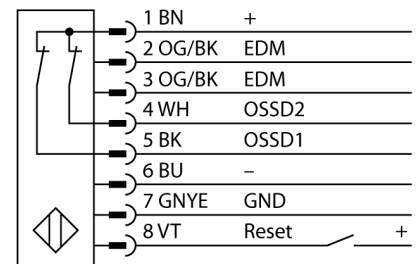

人身安全，光幕
发射/接收部分
SLPP25-1810P88

TURCK

Industrial
Automation

- 人身安全 等级4级, 请参考 EN ISO 13849-1:2008
- 4级 依据IEC 61496-1,-2
- SIL 3 符合IEC 61508
- M12 8针针座带300 mm线缆
- 防护等级IP65
- 扁平外壳无盲区
- 通过DIP开关调节
- 分辨率会降低
- 防水功能
- 工作电压:24 VDC \pm 15 %
- 分辨率25mm
- 扫描区域1810 mm (L1)

型号	SLPP25-1810P88
货号	3083747
工作模式	反光板
发光模式	IR
波长	850 nm
Optical resolution	25 mm
最大检测范围 [mm]	0...7000 mm
Detection zone height	1810 mm
环境温度	0...+55 °C
工作电压	20...28VDC
漏波纹	< 10 % U_{is}
空载电流 I_0	\leq 275 mA
短路保护	是
反极性保护	是
输出性能	2路常闭, 双路PNP输出
响应时间	< 24 ms
设计	方型, EZ-Screen LP
尺寸	26x 28x 1807 mm
外壳材料	金属, 铝, 黄
镜头	塑料, 丙烯酸
连接	接插件线缆, PVC, M12 x 1
线缆长度	300 m
防护等级	IP65
工作电压指示	LED指示灯 绿
开关状态指示	2色LED 红

接线图

功能原理

高等级安全光幕式发射端与接收端集成在一起, 无盲区。在同步光电系统中, 配线是多余的。安全开关的输出信号直接与负载继电器相连, (例如: IM-TA9A) 能直接关闭设备运转。双通道开关输出设备, 双中央处理器, 完全符合人身安全防护标准ISO 13849-1。

附件

型号	货号		尺寸图
LPA-MBK-11	3082841	安装支架，保护帽，14ga不锈钢，黑色，360°可旋转，包含2 pcs 螺母	
LPA-MBK-12	3082842	安装支架，侧面安装，14ga不锈钢，黑色，+10°/-30°可旋转，包含1 pcs 螺母	
LPA-MBK-20	3082853	安装支架，墙面安装，12ga不锈钢，黑色，兼容LPA-MBK-11，包含1 pcs 螺母	
LPA-MBK-22	3082844	安装支架，墙面安装，14ga不锈钢，黑色，兼容LPA-MBK-11，包含2 pcs 螺母	

Wiring accessories

型号	货号		尺寸图
DEE2R-81D	3072205	连接电缆，PVC，黄色，长度：0.31 m，M12 x 1 孔头接插件 - M12 公头接插件，8 针	
DEE2R-83D	3072206	连接电缆，PVC，黄色，长度：0.91 m，M12 x 1 孔头接插件 - M12 公头接插件，8 针	
DEE2R-88D	3072635	连接电缆，PVC，黄色，长度：2.44 m，M12 x 1 孔头接插件 - M12 公头接插件，8 针	
DEE2R-815D	3072207	连接电缆，PVC，黄色，长度：4.57 m，M12 x 1 孔头接插件 - M12 公头接插件，8 针	
DEE2R-825D	3072208	连接电缆，PVC，黄色，长度：7.62 m，M12 x 1 孔头接插件 - M12 公头接插件，8 针	
DEE2R-850D	3072209	连接电缆，PVC，黄色，长度：15.2 m，M12 x 1 孔头接插件 - M12 公头接插件，8 针	
DEE2R-875D	3072210	连接电缆，PVC，黄色，长度：22.9 m，M12 x 1 孔头接插件 - M12 公头接插件，8 针	
DEE2R-8100D	3072211	连接电缆，PVC，黄色，长度：30.5 m，M12 x 1 孔头接插件 - M12 公头接插件，8 针	
QDE-815D	3070883	连接电缆，PVC，黄色，长度：4.57 m 8针孔头 M12 x 1	
QDE-825D	3070884	连接电缆，PVC，黄色，长度：7.62 m 8针孔头 M12 x 1	
QDE-850D	3070885	连接电缆，PVC，黄色，长度：15.3 m 8针孔头 M12 x 1	