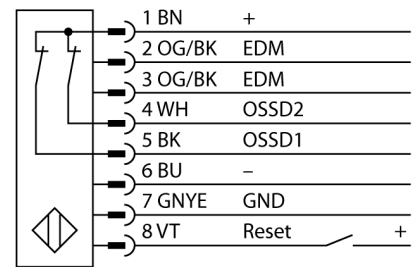

**Lichtgordijn voor personenbeveiliging
zender/ontvanger paar
in cascade monteerbaar
SLPCP14-410P88**

- personenbeschermingsgraad Cat 4 PL e volgens EN ISO 13849-1:2008
- type 4 volgens IEC 61496-1,-2
- SIL 3 volgens IEC 61508
- kabel met connector, 300 mm, M12x1, 8-polig
- aansluiting met in cascade monteerbare deelnemers via DEE2R-8...
- beschermingsgraad IP65
- vlakke behuizing zonder dode zone
- instelling via DIP-switch
- instelling gereduceerde resolutie
- blanking functie
- bedrijfsspanning: 24 VDC ± 15 %
- resolutie 14 mm
- bewakingshoogte 410 mm (L1)

Type	SLPCP14-410P88
Ident no.	3083748
Systeemuitvoering	lichtgordijn
Lichtsoort	IR
Golflengte	850 nm
Optische resolutie	14 mm
Reikwijdte	0...7000mm
Hoogte bewakingsveld	410 mm
Omgevingstemperatuur	0...+55 °C
Bedrijfsspanning U_s	20...28 VDC
Restriempelspanning	< 10 % U _s
Eigen stroomopname I _s	≤ 275 mA
Kortsluitbeveiliging	ja
Ompoolbeveiliging	ja
Uitgangsfunctie	2x N.C., 2 x PNP
Aanspreektijd	< 13.5 ms
Bouwvorm	rechthoekig, EZ-Screen LP
Afmetingen	26 x 28 x 410 mm
Materiaal behuizing	metaal, AL, geel
Lens	kunststof, acryl
Aansluiting	kabel met connector, PVC, M12 x 1
Kabellengte	300 m
Beschermingsgraad	IP65
Bedrijfsspanningsindicatie	LEDgroen
Schakeltoestandsindicatie	2-kleuren-LEDrood

Aansluitschema

Functieprincipe

Het lichtgordijn voor personenbeveiliging met hoge resolutie zonder dode zone bestaat uit een zender en ontvanger. Aangezien het systeem optisch gesynchroniseerd wordt, is er geen bedrading tussen de zender en ontvanger vereist. De veiligheidsschakeluitgangen van de ontvanger worden direct met een lastrelais (b.v. IM-T9A) verbonden en doen de gevaarlijke machinecyclus onmiddellijk stoppen. Via de tweekanale bewaking van het schakelapparaat en de diversitair redundante opbouw, waarbij twee processoren een wederzijdse controle tot stand brengen, wordt aan de personenbeveiligingscategorie PLE volgens ISO 13849-1 voldaan.