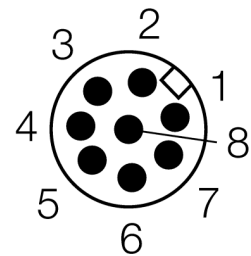

**Lichtgordijn voor personenbeveiliging  
zender/ontvanger paar  
in cascade monteerbaar  
SLPCP14-550P88**

- personenbeschermingsgraad Cat 4 PL e volgens EN ISO 13849-1:2008
- type 4 volgens IEC 61496-1,-2
- SIL 3 volgens IEC 61508
- kabel met connector, 300 mm, M12x1, 8-polig
- aansluiting met in cascade monteerbare deelnemers via DEE2R-8...
- beschermingsgraad IP65
- vlakke behuizing zonder dode zone
- instelling via DIP-switch
- instelling gereduceerde resolutie
- blanking functie
- bedrijfsspanning: 24 VDC ± 15 %
- resolutie 14 mm
- bewakingshoogte 550 mm (L1)

<b>Type</b>	SLPCP14-550P88
Ident no.	3083749
<b>Systeemuitvoering</b>	lichtgordijn
Lichtsoort	IR
Golfengte	850 nm
Optische resolutie	14 mm
Reikwijdte	0...7000mm
Hoogte bewakingsveld	550 mm
Omgevingstemperatuur	0...+55 °C
<b>Bedrijfsspanning U<sub>s</sub></b>	20...28 VDC
Restriempelspanning	< 10 % U <sub>s</sub>
Eigen stroomopname I <sub>s</sub>	≤ 275 mA
Kortsluitbeveiliging	ja
Ompoolbeveiliging	ja
Uitgangsfunctie	2x N.C., 2 x PNP
Aanspreektijd	< 16.5 ms
<b>Bouwvorm</b>	rechthoekig, EZ-Screen LP
Afmetingen	26 x 28 x 549 mm
Materiaal behuizing	metaal, AL, geel
Lens	kunststof, acryl
Aansluiting	kabel met connector, PVC, M12 x 1
Kabellengte	300 m
Beschermingsgraad	IP65
<b>Bedrijfsspanningsindicatie</b>	LEDgroen
Schakeltoestandsindicatie	2-kleuren-LEDrood

**Aansluitschema**

**Functieprincipe**

Het lichtgordijn voor personenbeveiliging met hoge resolutie zonder dode zone bestaat uit een zender en ontvanger. Aangezien het systeem optisch gesynchroniseerd wordt, is er geen bedrading tussen de zender en ontvanger vereist. De veiligheidsschakeluitgangen van de ontvanger worden direct met een lastrelais (b.v. IM-T9A) verbonden en doen de gevaarlijke machinecyclus onmiddellijk stoppen. Via de tweekanale bewaking van het schakelapparaat en de diversitair redundante opbouw, waarbij twee processoren een wederzijdse controle tot stand brengen, wordt aan de personenbeveiligingscategorie PLE volgens ISO 13849-1 voldaan.