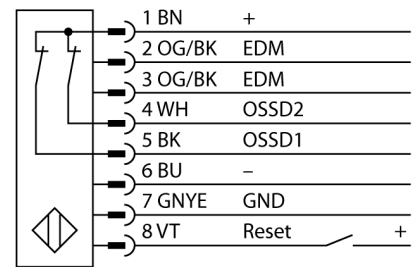

**Lichtgordijn voor personenbeveiliging  
zender/ontvanger paar  
in cascade monteerbaar  
SLPCP14-550P88**

- personenbeschermingsgraad Cat 4 PL e volgens EN ISO 13849-1:2008
- type 4 volgens IEC 61496-1,-2
- SIL 3 volgens IEC 61508
- kabel met connector, 300 mm, M12x1, 8-polig
- aansluiting met in cascade monteerbare deelnemers via DEE2R-8...
- beschermingsgraad IP65
- vlakke behuizing zonder dode zone
- instelling via DIP-switch
- instelling gereduceerde resolutie
- blanking functie
- bedrijfsspanning: 24 VDC ± 15 %
- resolutie 14 mm
- bewakingshoogte 550 mm (L1)

<b>Type</b>	SLPCP14-550P88
Ident no.	3083749
<b>Systeemuitvoering</b>	lichtgordijn
Lichtsoort	IR
Golfengte	850 nm
Optische resolutie	14 mm
Reikwijdte	0...7000mm
Hoogte bewakingsveld	550 mm
Omgevingstemperatuur	0...+55 °C
<b>Bedrijfsspanning U<sub>s</sub></b>	20...28 VDC
Restriempelspanning	< 10 % U <sub>s</sub>
Eigen stroomopname I <sub>s</sub>	≤ 275 mA
Kortsluitbeveiliging	ja
Ompoolbeveiliging	ja
Uitgangsfunctie	2x N.C., 2 x PNP
Aanspreektijd	< 16.5 ms
<b>Bouwvorm</b>	rechthoekig, EZ-Screen LP
Afmetingen	26 x 28 x 549 mm
Materiaal behuizing	metaal, AL, geel
Lens	kunststof, acryl
Aansluiting	kabel met connector, PVC, M12 x 1
Kabellengte	300 m
Beschermingsgraad	IP65
<b>Bedrijfsspanningsindicatie</b>	LEDgroen
Schakeltoestandsindicatie	2-kleuren-LEDrood

**Aansluitschema**

**Functieprincipe**

Het lichtgordijn voor personenbeveiliging met hoge resolutie zonder dode zone bestaat uit een zender en ontvanger. Aangezien het systeem optisch gesynchroniseerd wordt, is er geen bedrading tussen de zender en ontvanger vereist. De veiligheidsschakeluitgangen van de ontvanger worden direct met een lastrelais (b.v. IM-T9A) verbonden en doen de gevaarlijke machinecyclus onmiddellijk stoppen. Via de tweekanale bewaking van het schakelapparaat en de diversitair redundante opbouw, waarbij twee processoren een wederzijdse controle tot stand brengen, wordt aan de personenbeveiligingscategorie PLE volgens ISO 13849-1 voldaan.