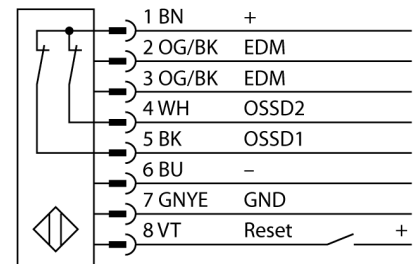

人身安全，光幕
发射/接收部分
cascadable
SLPCP14-830P88

- 人身安全 等级4级, 请参考 EN ISO 13849-1:2008
- 4级 依据IEC 61496-1,-2
- SIL 3 符合IEC 61508
- M12 8针针座带300 mm线缆
- 通过DEE2R-8...连接到级联节点
- 防护等级IP65
- 扁平外壳无盲区
- 通过DIP开关调节
- 分辨率会降低
- 防水功能
- 工作电压:24 VDC ± 15 %
- 分辨率 14 mm
- 扫描区域830 mm (L1)

型号	SLPCP14-830P88
货号	3083751
工作模式	反光板
发光模式	IR
波长	850 nm
Optical resolution	14 mm
最大检测范围 [mm]	0...7000 mm
Detection zone height	830 mm
环境温度	0...+55 °C
工作电压	20...28VDC
漏波纹	< 10 % U _s
空载电流 I ₀	≤ 275 mA
短路保护	是
反极性保护	是
输出性能	2路常闭, 双路PNP输出
响应时间	< 22.5 ms
设计	方型, EZ-Screen LP
尺寸	26x 28x 829 mm
外壳材料	金属, 铝, 黄
镜头	塑料, 丙烯酸
连接	接插件线缆, PVC, M12 x 1
线缆长度	300 m
防护等级	IP65
工作电压指示	LED指示灯 绿
开关状态指示	2色LED 红

接线图

功能原理

高等级安全光幕式发射端与接收端集成在一起, 无盲区。在同步光电系统中, 配线是多余的。安全开关的输出信号直接与负载继电器相连, (例如:IM-TA9A)能直接关闭设备运转。双通道开关输出设备, 双中央处理器, 完全符合人身安全防护标准ISO 13849-1。

附件

型号	货号		尺寸图
LPA-MBK-11	3082841	安装支架，保护帽，14ga不锈钢，黑色，360°可旋转，包含2 pcs 螺母	
LPA-MBK-12	3082842	安装支架，侧面安装，14ga不锈钢，黑色，+10°/-30°可旋转，包含1 pcs 螺母	
LPA-MBK-20	3082853	安装支架，墙面安装，12ga不锈钢，黑色，兼容LPA-MBK-11，包含1 pcs 螺母	
LPA-MBK-22	3082844	安装支架，墙面安装，14ga不锈钢，黑色，兼容LPA-MBK-11，包含2 pcs 螺母	
LPA-MBK-21	3082845	安装支架，侧面安装，14ga不锈钢，黑色，+10°/-30°可旋转，用于安装 EZ-Screen LP系列产品，可选择角度 180°	
LPA-MBK-90	3082846	安装支架，侧面安装，14ga不锈钢，黑色，+10°/-30°可旋转，用于安装 EZ-Screen LP系列产品，可选择方向 90°	
LPA-MBK-120	3082847	安装支架，侧面安装，14ga不锈钢，黑色，+10°/-30°可旋转，用于安装 EZ-Screen LP系列产品，可选择方向 120°	
LPA-MBK-135	3082848	安装支架，侧面安装，14ga不锈钢，黑色，+10°/-30°可旋转，用于安装 EZ-Screen LP系列产品，可选择方向 135°	
LPA-MBK-180	3082849	安装支架，侧面安装，14ga不锈钢，黑色，+10°/-30°可旋转，用于安装 EZ-Screen LP系列产品，可选择方向 180°	