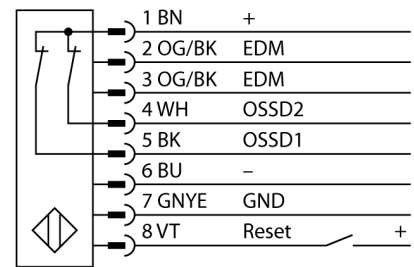

**Lichtgordijn voor personenbeveiliging
zender/ontvanger paar
in cascade monteerbaar
SLPCP14-970P88**

- personenbeschermingsgraad Cat 4 PL e volgens EN ISO 13849-1:2008
- type 4 volgens IEC 61496-1,-2
- SIL 3 volgens IEC 61508
- kabel met connector, 300 mm, M12x1, 8-polig
- aansluiting met in cascade monteerbare deelnemers via DEE2R-8...
- beschermingsgraad IP65
- vlakke behuizing zonder dode zone
- instelling via DIP-switch
- instelling gereduceerde resolutie
- blanking functie
- bedrijfsspanning: 24 VDC ± 15 %
- resolutie 14 mm
- bewakingshoogte 970 mm (L1)

Type	SLPCP14-970P88
Ident no.	3083752
Systeemuitvoering	lichtgordijn
Lichtsoort	IR
Golfengte	850 nm
Optische resolutie	14 mm
Reikwijdte	0...7000mm
Hoogte bewakingsveld	970 mm
Omgevingstemperatuur	0...+55 °C
Bedrijfsspanning U_s	20...28 VDC
Restriempelspanning	< 10 % U _s
Eigen stroomopname I _s	≤ 275 mA
Kortsluitbeveiliging	ja
Ompoolbeveiliging	ja
Uitgangsfunctie	2x N.C., 2 x PNP
Aanspreektijd	< 25.5 ms
Bouwvorm	rechthoekig, EZ-Screen LP
Afmetingen	26 x 28 x 969 mm
Materiaal behuizing	metaal, AL, geel
Lens	kunststof, acryl
Aansluiting	kabel met connector, PVC, M12 x 1
Kabellengte	300 m
Beschermingsgraad	IP65
Bedrijfsspanningsindicatie	LEDgroen
Schakeltoestandsindicatie	2-kleuren-LEDrood

Aansluitschema

Functieprincipe

Het lichtgordijn voor personenbeveiliging met hoge resolutie zonder dode zone bestaat uit een zender en ontvanger. Aangezien het systeem optisch gesynchroniseerd wordt, is er geen bedrading tussen de zender en ontvanger vereist. De veiligheidsschakeluitgangen van de ontvanger worden direct met een lastrelais (b.v. IM-T9A) verbonden en doen de gevaarlijke machinecyclus onmiddellijk stoppen. Via de tweekanale bewaking van het schakelapparaat en de diversitaire redundante opbouw, waarbij twee processoren een wederzijdse controle tot stand brengen, wordt aan de personenbeveiligingscategorie PLE volgens ISO 13849-1 voldaan.