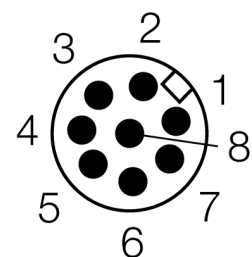

Aansluitschema

Functieprincipe

Het lichtgordijn voor personenbeveiliging met hoge resolutie zonder dode zone bestaat uit een zender en ontvanger. Aangezien het systeem optisch gesynchroniseerd wordt, is er geen bedrading tussen de zender en ontvanger vereist. De veiligheidsschakeluitgangen van de ontvanger worden direct met een lastrelais (b.v. IM-T9A) verbonden en doen de gevaarlijke machinecyclus onmiddellijk stoppen. Via de tweekanale bewaking van het schakelapparaat en de diversitair redundante opbouw, waarbij twee processoren een wederzijdse controle tot stand brengen, wordt aan de personenbeveiligingscategorie PLE volgens ISO 13849-1 voldaan.