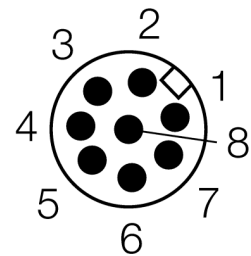

**Lichtgordijn voor personenbeveiliging
zender/ontvanger paar
in cascade monteerbaar
SLPCP14-1810P88**

- personenbeschermingsgraad Cat 4 PL e volgens EN ISO 13849-1:2008
- type 4 volgens IEC 61496-1,-2
- SIL 3 volgens IEC 61508
- kabel met connector, 300 mm, M12x1, 8-polig
- aansluiting met in cascade monteerbare deelnemers via DEE2R-8...
- beschermingsgraad IP65
- vlakke behuizing zonder dode zone
- instelling via DIP-switch
- instelling gereduceerde resolutie
- blanking functie
- bedrijfsspanning: 24 VDC ± 15 %
- resolutie 14 mm
- bewakingshoogte 1810 mm (L1)

Type	SLPCP14-1810P88
Ident no.	3083758
Systeemuitvoering	lichtgordijn
Lichtsoort	IR
Golfengte	850 nm
Optische resolutie	14 mm
Reikwijdte	0...7000mm
Hoogte bewakingsveld	1810 mm
Omgevingstemperatuur	0...+55 °C
Bedrijfsspanning U_s	20...28 VDC
Restriempelspanning	< 10 % U _s
Eigen stroomopname I _s	≤ 275 mA
Kortsluitbeveiliging	ja
Ompoolbeveiliging	ja
Uitgangsfunctie	2x N.C., 2 x PNP
Aanspreektijd	< 43.5 ms
Bouwvorm	rechthoekig, EZ-Screen LP
Afmetingen	26 x 28 x 1807 mm
Materiaal behuizing	metaal, AL, geel
Lens	kunststof, acryl
Aansluiting	kabel met connector, PVC, M12 x 1
Kabellengte	300 m
Beschermingsgraad	IP65
Bedrijfsspanningsindicatie	LEDgroen
Schakeltoestandsindicatie	2-kleuren-LEDrood

Aansluitschema

Functieprincipe

Het lichtgordijn voor personenbeveiliging met hoge resolutie zonder dode zone bestaat uit een zender en ontvanger. Aangezien het systeem optisch gesynchroniseerd wordt, is er geen bedrading tussen de zender en ontvanger vereist. De veiligheidsschakeluitgangen van de ontvanger worden direct met een lastrelais (b.v. IM-T9A) verbonden en doen de gevaarlijke machinecyclus onmiddellijk stoppen. Via de tweekanale bewaking van het schakelapparaat en de diversitaire redundante opbouw, waarbij twee processoren een wederzijdse controle tot stand brengen, wordt aan de personenbeveiligingscategorie PLE volgens ISO 13849-1 voldaan.