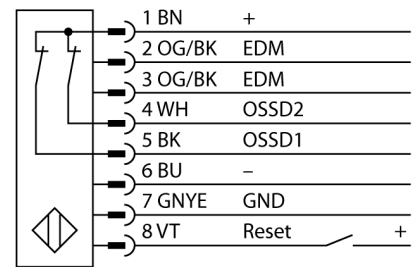

**Lichtgordijn voor personenbeveiliging
zender/ontvanger paar
in cascade monteerbaar
SLPCP14-1810P88**

- personenbeschermingsgraad Cat 4 PL e volgens EN ISO 13849-1:2008
- type 4 volgens IEC 61496-1,-2
- SIL 3 volgens IEC 61508
- kabel met connector, 300 mm, M12x1, 8-polig
- aansluiting met in cascade monteerbare deelnemers via DEE2R-8...
- beschermingsgraad IP65
- vlakke behuizing zonder dode zone
- instelling via DIP-switch
- instelling gereduceerde resolutie
- blanking functie
- bedrijfsspanning: 24 VDC ± 15 %
- resolutie 14 mm
- bewakingshoogte 1810 mm (L1)

Type	SLPCP14-1810P88
Ident no.	3083758
Systeemuitvoering	lichtgordijn
Lichtsoort	IR
Golfengte	850 nm
Optische resolutie	14 mm
Reikwijdte	0...7000mm
Hoogte bewakingsveld	1810 mm
Omgevingstemperatuur	0...+55 °C
Bedrijfsspanning U_s	20...28 VDC
Restriempelspanning	< 10 % U _s
Eigen stroomopname I _s	≤ 275 mA
Kortsluitbeveiliging	ja
Ompoolbeveiliging	ja
Uitgangsfunctie	2x N.C., 2 x PNP
Aanspreektijd	< 43.5 ms
Bouwvorm	rechthoekig, EZ-Screen LP
Afmetingen	26 x 28 x 1807 mm
Materiaal behuizing	metaal, AL, geel
Lens	kunststof, acryl
Aansluiting	kabel met connector, PVC, M12 x 1
Kabellengte	300 m
Beschermingsgraad	IP65
Bedrijfsspanningsindicatie	LEDgroen
Schakeltoestandsindicatie	2-kleuren-LEDrood

Aansluitschema

Functieprincipe

Het lichtgordijn voor personenbeveiliging met hoge resolutie zonder dode zone bestaat uit een zender en ontvanger. Aangezien het systeem optisch gesynchroniseerd wordt, is er geen bedrading tussen de zender en ontvanger vereist. De veiligheidsschakeluitgangen van de ontvanger worden direct met een lastrelais (b.v. IM-T9A) verbonden en doen de gevaarlijke machinecyclus onmiddellijk stoppen. Via de tweekanale bewaking van het schakelapparaat en de diversitaire redundante opbouw, waarbij twee processoren een wederzijdse controle tot stand brengen, wordt aan de personenbeveiligingscategorie PLE volgens ISO 13849-1 voldaan.