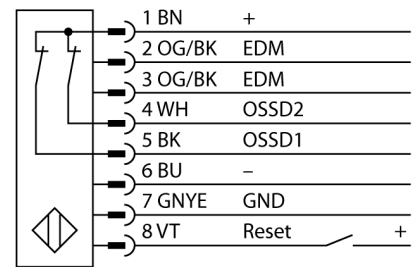

**Lichtgordijn voor personenbeveiliging
zender/ontvanger paar
in cascade monteerbaar
SLPCP25-1810P88**

- personenbeschermingsgraad Cat 4 PL e volgens EN ISO 13849-1:2008
- type 4 volgens IEC 61496-1,-2
- SIL 3 volgens IEC 61508
- kabel met connector, 300 mm, M12x1, 8-polig
- aansluiting met in cascade monteerbare deelnemers via DEE2R-8...
- beschermingsgraad IP65
- vlakke behuizing zonder dode zone
- instelling via DIP-switch
- instelling gereduceerde resolutie
- blanking functie
- bedrijfsspanning: 24 VDC ± 15 %
- resolutie 25 mm
- bewakingshoogte 1810 mm (L1)

Type	SLPCP25-1810P88
Ident no.	3083769
Systeemuitvoering	lichtgordijn
Lichtsoort	IR
Golflengte	850 nm
Optische resolutie	25 mm
Reikwijdte	0...7000mm
Hoogte bewakingsveld	1810 mm
Omgevingstemperatuur	0...+55 °C
Bedrijfsspanning U_s	20...28 VDC
Restriempelspanning	< 10 % U _s
Eigen stroomopname I _s	≤ 275 mA
Kortsluitbeveiliging	ja
Ompoolbeveiliging	ja
Uitgangsfunctie	2x N.C., 2 x PNP
Aanspreektijd	< 24 ms
Bouwvorm	rechthoekig, EZ-Screen LP
Afmetingen	26 x 28 x 1807 mm
Materiaal behuizing	metaal, AL, geel
Lens	kunststof, acryl
Aansluiting	kabel met connector, PVC, M12 x 1
Kabellengte	300 m
Beschermingsgraad	IP65
Bedrijfsspanningsindicatie	LEDgroen
Schakeltoestandsindicatie	2-kleuren-LEDrood

Aansluitschema

Functieprincipe

Het lichtgordijn voor personenbeveiliging met hoge resolutie zonder dode zone bestaat uit een zender en ontvanger. Aangezien het systeem optisch gesynchroniseerd wordt, is er geen bedrading tussen de zender en ontvanger vereist. De veiligheidsschakeluitgangen van de ontvanger worden direct met een lastrelais (b.v. IM-T9A) verbonden en doen de gevaarlijke machinecyclus onmiddellijk stoppen. Via de tweekanale bewaking van het schakelapparaat en de diversitaire redundante opbouw, waarbij twee processoren een wederzijdse controle tot stand brengen, wordt aan de personenbeveiligingscategorie PLE volgens ISO 13849-1 voldaan.