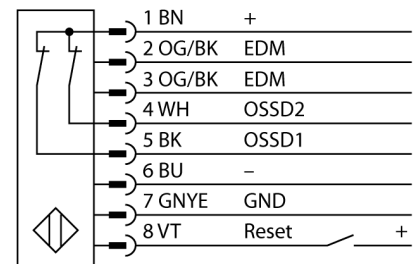

Aansluitschema

Functieprincipe

Het lichtgordijn voor personenbeveiliging met hoge resolutie zonder dode zone bestaat uit een zender en ontvanger. Aangezien het systeem optisch gesynchroniseerd wordt, is er geen bedrading tussen de zender en ontvanger vereist. De veiligheidsschakeluitgangen van de ontvanger worden direct met een lastrelais (b.v. IM-T9A) verbonden en doen de gevaarlijke machinecyclus onmiddellijk stoppen. Via de tweekanale bewaking van het schakelapparaat en de diversitair redundante opbouw, waarbij twee processoren een wederzijdse controle tot stand brengen, wordt aan de personenbeveiligingscategorie PLE volgens ISO 13849-1 voldaan.