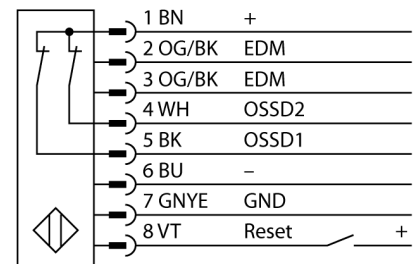

Aansluitschema

Functieprincipe

Het lichtgordijn voor personenbeveiliging met hoge resolutie zonder dode zone bestaat uit een zender en ontvanger. Aangezien het systeem optisch gesynchroniseerd wordt, is er geen bedrading tussen de zender en ontvanger vereist. De veiligheidsschakeluitgangen van de ontvanger worden direct met een lastrelais (b.v. IM-T9A) verbonden en doen de gevaarlijke machinecyclus onmiddellijk stoppen. Via de tweekanale bewaking van het schakelapparaat en de diversitair redundante opbouw, waarbij twee processoren een wederzijdse controle tot stand brengen, wordt aan de personenbeveiligingscategorie PLe volgens ISO 13849-1 voldaan.