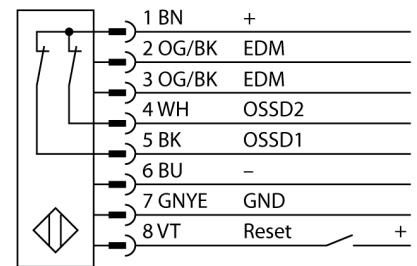

人身安全，光幕
发射/接收部分
SLPP14-970

TURCK

Industrial
Automation

- 人身安全 等级4级, 请参考 EN ISO 13849-1:2008
- 4级 依据IEC 61496-1,-2
- SIL 3 符合IEC 61508
- 电气连接通过RDLP-8打开终端或DELPE-8带8针M12针头接插件
- 防护等级IP65
- 扁平外壳无盲区
- 通过DIP开关调节
- 分辨率会降低
- 防水功能
- 工作电压:24 VDC \pm 15 %
- 分辨率 14 mm
- 扫描区域970 mm (L1)

型号	SLPP14-970
货号	3083775
工作模式	反光板
发光模式	IR
波长	850 nm
Optical resolution	14 mm
最大检测范围 [mm]	0...7000 mm
Detection zone height	970 mm
环境温度	0...+55 °C
工作电压	20...28VDC
漏波纹	< 10 % U_{is}
空载电流 I_0	\leq 275 mA
短路保护	是
反极性保护	是
输出性能	2路常闭, 双路PNP输出
响应时间	< 25.5 ms
设计	方型, EZ-Screen LP
尺寸	26x 28x 969 mm
外壳材料	金属, 铝, 黄
镜头	塑料, 丙烯酸
连接	接插件
防护等级	IP65
工作电压指示	LED指示灯 绿
开关状态指示	2色LED 红

接线图

功能原理

高等级安全光幕式发射端与接收端集成在一起, 无盲区。在同步光电系统中, 配线是多余的。安全开关的输出信号直接与负载继电器相连, (例如:IM-TA9A)能直接关闭设备运转。双通道开关输出设备, 双中央处理器, 完全符合人身安全防护标准ISO 13849-1。

附件

型号	货号		尺寸图
LPA-MBK-11	3082841	安装支架，保护帽，14ga不锈钢，黑色，360°可旋转，包含2 pcs 螺母	
LPA-MBK-12	3082842	安装支架，侧面安装，14ga不锈钢，黑色，+10°/-30°可旋转，包含1 pcs 螺母	
LPA-MBK-20	3082853	安装支架，墙面安装，12ga不锈钢，黑色，兼容LPA-MBK-11，包含1 pcs 螺母	
LPA-MBK-22	3082844	安装支架，墙面安装，14ga不锈钢，黑色，兼容LPA-MBK-11，包含2 pcs 螺母	