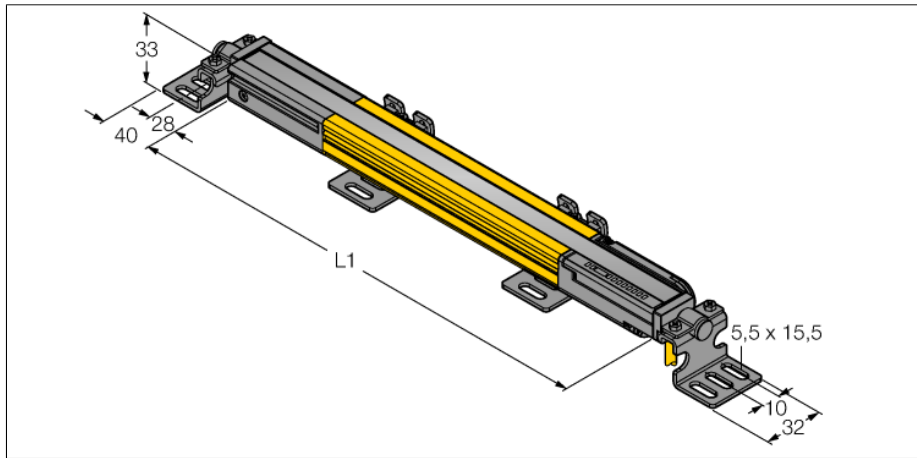

人身安全，光幕
发射/接收部分
SLPP14-970

TURCK

Industrial
Automation

- 人身安全 等级4级, 请参考 EN ISO 13849-1:2008
- 4级 依据IEC 61496-1,-2
- SIL 3 符合IEC 61508
- 电气连接通过RDLP-8打开终端或DELPE-8带8针M12针头接插件
- 防护等级IP65
- 扁平外壳无盲区
- 通过DIP开关调节
- 分辨率会降低
- 防水功能
- 工作电压:24 VDC \pm 15 %
- 分辨率 14 mm
- 扫描区域970 mm (L1)

型号	SLPP14-970
货号	3083775
工作模式	反光板
发光模式	IR
波长	850 nm
Optical resolution	14 mm
最大检测范围 [mm]	0...7000 mm
Detection zone height	970 mm
环境温度	0...+55 °C
工作电压	20...28VDC
漏波纹	< 10 % U_{is}
空载电流 I_0	\leq 275 mA
短路保护	是
反极性保护	是
输出性能	2路常闭, 双路PNP输出
响应时间	< 25.5 ms
设计	方型, EZ-Screen LP
尺寸	26x 28x 969 mm
外壳材料	金属, 铝, 黄
镜头	塑料, 丙烯酸
连接	接插件
防护等级	IP65
工作电压指示	LED指示灯 绿
开关状态指示	2色LED 红

接线图

功能原理

高等级安全光幕式发射端与接收端集成在一起, 无盲区。在同步光电系统中, 配线是多余的。安全开关的输出信号直接与负载继电器相连, (例如:IM-TA9A)能直接关闭设备运转。双通道开关输出设备, 双中央处理器, 完全符合人身安全防护标准ISO 13849-1。

附件

型号	货号		尺寸图
LPA-MBK-11	3082841	安装支架，保护帽，14ga不锈钢，黑色，360°可旋转，包含2 pcs 螺母	
LPA-MBK-12	3082842	安装支架，侧面安装，14ga不锈钢，黑色，+10°/-30°可旋转，包含1 pcs 螺母	
LPA-MBK-20	3082853	安装支架，墙面安装，12ga不锈钢，黑色，兼容LPA-MBK-11，包含1 pcs 螺母	
LPA-MBK-22	3082844	安装支架，墙面安装，14ga不锈钢，黑色，兼容LPA-MBK-11，包含2 pcs 螺母	