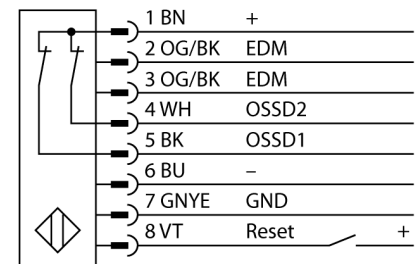

Lichtgordijn voor personenbeveiliging zender/ontvanger paar SLPP14-1250

- personenbeschermingsgraad Cat 4 PL e volgens EN ISO 13849-1:2008
- type 4 volgens IEC 61496-1,-2
- SIL 3 volgens IEC 61508
- elektrische aansluiting met connector-type RDLP-8 met open einde of DEL-PE-8 met M12x1 connector, 8-polig
- beschermingsgraad IP65
- vlakke behuizing zonder dode zone
- instelling via DIP-switch
- instelling gereduceerde resolutie
- blanking functie
- bedrijfsspanning: 24 VDC \pm 15 %
- resolutie 14 mm
- bewakingshoogte 1250 mm (L1)

Type	SLPP14-1250
Ident no.	3083777

Systeemuitvoering	lichtgordijn
Lichtsoort	IR
Golfengte	850 nm
Optische resolutie	14 mm
Reikwijdte	0...7000mm
Hoogte bewakingsveld	1250 mm
Omgevingstemperatuur	0...+55 °C

Bouwvorm	rechthoekig, EZ-Screen LP
Afmetingen	26 x 28 x 1248 mm
Materiaal behuizing	metaal, AL, geel
Lens	kunststof, acryl
Aansluiting	male
Beschermingsgraad	IP65

Bedrijfsspanningsindicatie	LEDgroen
Schakeltoestandsindicatie	2-kleuren-LEDrood

Aansluitschema

Functieprincipe

Het lichtgordijn voor personenbeveiliging met hoge resolutie zonder dode zone bestaat uit een zender en ontvanger. Aangezien het systeem optisch gesynchroniseerd wordt, is er geen bedrading tussen de zender en ontvanger vereist. De veiligheidsschakeluitgangen van de ontvanger worden direct met een lastrelais (b.v. IM-T9A) verbonden en doen de gevaarlijke machinecyclus onmiddellijk stoppen. Via de tweekanale bewaking van het schakelapparaat en de diversitair redundante opbouw, waarbij twee processoren een wederzijdse controle tot stand brengen, wordt aan de personenbeveiligingscategorie PLe volgens ISO 13849-1 voldaan.