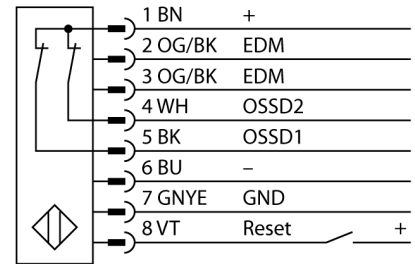

**Lichtgordijn voor personenbeveiliging
zender/ontvanger paar
SLPP14-1390**

- personenbeschermingsgraad Cat 4 PL e volgens EN ISO 13849-1:2008
- type 4 volgens IEC 61496-1,-2
- SIL 3 volgens IEC 61508
- elektrische aansluiting met connector-type RDLP-8 met open einde of DEL-PE-8 met M12x1 connector, 8-polig
- beschermingsgraad IP65
- vlakke behuizing zonder dode zone
- instelling via DIP-switch
- instelling gereduceerde resolutie
- blanking functie
- bedrijfsspanning: 24 VDC ± 15 %
- resolutie 14 mm
- bewakingshoogte 1390 mm (L1)

Type	SLPP14-1390
Ident no.	3083778
Systeemuitvoering	lichtgordijn
Lichtsoort	IR
Golfengte	850 nm
Optische resolutie	14 mm
Reikwijdte	0...7000mm
Hoogte bewakingsveld	1390 mm
Omgevingstemperatuur	0...+55 °C
Bedrijfsspanning U_s	20...28 VDC
Restriempelspanning	< 10 % U _s
Eigen stroomopname I _s	≤ 275 mA
Kortsluitbeveiliging	ja
Ompoolbeveiliging	ja
Uitgangsfunctie	2x N.C., 2 x PNP
Aanspreektijd	< 34.5 ms
Bouwvorm	rechthoekig, EZ-Screen LP
Afmetingen	26 x 28 x 1388 mm
Materiaal behuizing	metaal, AL, geel
Lens	kunststof, acryl
Aansluiting	male
Beschermingsgraad	IP65
Bedrijfsspanningsindicatie	LEDgroen
Schakeltoestandsindicatie	2-kleuren-LEDrood

Aansluitschema

Functieprincipe

Het lichtgordijn voor personenbeveiliging met hoge resolutie zonder dode zone bestaat uit een zender en ontvanger. Aangezien het systeem optisch gesynchroniseerd wordt, is er geen bedrading tussen de zender en ontvanger vereist. De veiligheidsschakeluitgangen van de ontvanger worden direct met een lastrelais (b.v. IM-T9A) verbonden en doen de gevaarlijke machinecyclus onmiddellijk stoppen. Via de tweekanale bewaking van het schakelapparaat en de diversitair redundante opbouw, waarbij twee processoren een wederzijdse controle tot stand brengen, wordt aan de personenbeveiligingscategorie PLe volgens ISO 13849-1 voldaan.