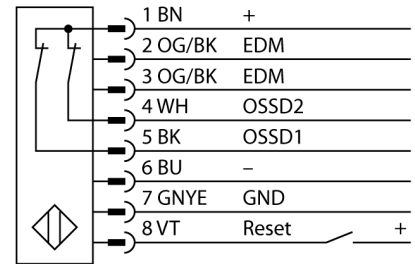

**Lichtgordijn voor personenbeveiliging
zender/ontvanger paar
SLPP14-1530**

- personenbeschermingsgraad Cat 4 PL e volgens EN ISO 13849-1:2008
- type 4 volgens IEC 61496-1,-2
- SIL 3 volgens IEC 61508
- elektrische aansluiting met connector-type RDLP-8 met open einde of DEL-PE-8 met M12x1 connector, 8-polig
- beschermingsgraad IP65
- vlakke behuizing zonder dode zone
- instelling via DIP-switch
- instelling gereduceerde resolutie
- blanking functie
- bedrijfsspanning: 24 VDC ± 15 %
- resolutie 14 mm
- bewakingshoogte 1530 mm (L1)

Type	SLPP14-1530
Ident no.	3083779
Systeemuitvoering	lichtgordijn
Lichtsoort	IR
Golfengte	850 nm
Optische resolutie	14 mm
Reikwijdte	0...7000mm
Hoogte bewakingsveld	1530 mm
Omgevingstemperatuur	0...+55 °C
Bedrijfsspanning U_s	20...28 VDC
Restriempelspanning	< 10 % U _s
Eigen stroomopname I _s	≤ 275 mA
Kortsluitbeveiliging	ja
Ompoolbeveiliging	ja
Uitgangsfunctie	2x N.C., 2 x PNP
Aanspreektijd	< 37.5 ms
Bouwvorm	rechthoekig, EZ-Screen LP
Afmetingen	26 x 28 x 1528 mm
Materiaal behuizing	metaal, AL, geel
Lens	kunststof, acryl
Aansluiting	male
Beschermingsgraad	IP65
Bedrijfsspanningsindicatie	LEDgroen
Schakeltoestandsindicatie	2-kleuren-LEDrood

Aansluitschema

Functieprincipe

Het lichtgordijn voor personenbeveiliging met hoge resolutie zonder dode zone bestaat uit een zender en ontvanger. Aangezien het systeem optisch gesynchroniseerd wordt, is er geen bedrading tussen de zender en ontvanger vereist. De veiligheidsschakeluitgangen van de ontvanger worden direct met een lastrelais (b.v. IM-T9A) verbonden en doen de gevaarlijke machinecyclus onmiddellijk stoppen. Via de tweekanale bewaking van het schakelapparaat en de diversitair redundante opbouw, waarbij twee processoren een wederzijdse controle tot stand brengen, wordt aan de personenbeveiligingscategorie PLe volgens ISO 13849-1 voldaan.