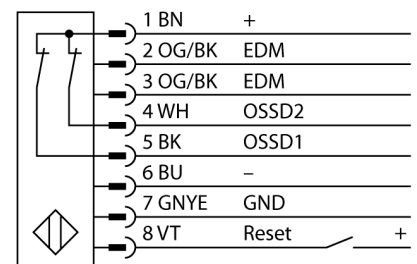

人身安全，光幕
发射/接收部分
SLPP14-1530

TURCK

Industrial
Automation

- 人身安全 等级4级, 请参考 EN ISO 13849-1:2008
- 4级 依据IEC 61496-1,-2
- SIL 3 符合IEC 61508
- 电气连接通过RDLP-8打开终端或DELPE-8带8针M12针头接插件
- 防护等级IP65
- 扁平外壳无盲区
- 通过DIP开关调节
- 分辨率会降低
- 防水功能
- 工作电压:24 VDC \pm 15 %
- 分辨率 14 mm
- 扫描区域1530 mm (L1)

型号	SLPP14-1530
货号	3083779
工作模式	反光板
发光模式	IR
波长	850 nm
Optical resolution	14 mm
最大检测范围 [mm]	0...7000 mm
Detection zone height	1530 mm
环境温度	0...+55 °C
工作电压	20...28VDC
漏波纹	< 10 % U_{is}
空载电流 I_0	\leq 275 mA
短路保护	是
反极性保护	是
输出性能	2路常闭, 双路PNP输出
响应时间	< 37.5 ms
设计	方型, EZ-Screen LP
尺寸	26x 28x 1528 mm
外壳材料	金属, 铝, 黄
镜头	塑料, 丙烯酸
连接	接插件
防护等级	IP65
工作电压指示	LED指示灯 绿
开关状态指示	2色LED 红

接线图

功能原理

高等级安全光幕式发射端与接收端集成在一起, 无盲区。在同步光电系统中, 配线是多余的。安全开关的输出信号直接与负载继电器相连, (例如: IM-TA9A) 能直接关闭设备运转。双通道开关输出设备, 双中央处理器, 完全符合人身安全防护标准ISO 13849-1。

附件

型号	货号		尺寸图
LPA-MBK-11	3082841	安装支架，保护帽，14ga不锈钢，黑色，360°可旋转，包含2 pcs 螺母	
LPA-MBK-12	3082842	安装支架，侧面安装，14ga不锈钢，黑色，+10°/-30°可旋转，包含1 pcs 螺母	
LPA-MBK-20	3082853	安装支架，墙面安装，12ga不锈钢，黑色，兼容LPA-MBK-11，包含1 pcs 螺母	
LPA-MBK-22	3082844	安装支架，墙面安装，14ga不锈钢，黑色，兼容LPA-MBK-11，包含2 pcs 螺母	