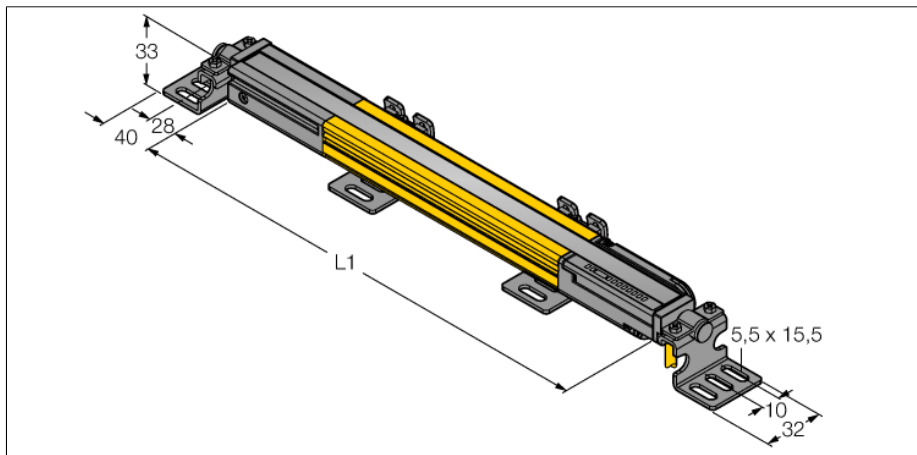

人身安全，光幕
发射/接收部分
SLPP14-1530

TURCK

Industrial
Automation

- 人身安全 等级4级, 请参考 EN ISO 13849-1:2008
- 4级 依据IEC 61496-1,-2
- SIL 3 符合IEC 61508
- 电气连接通过RDLP-8打开终端或DELPE-8带8针M12针头接插件
- 防护等级IP65
- 扁平外壳无盲区
- 通过DIP开关调节
- 分辨率会降低
- 防水功能
- 工作电压:24 VDC \pm 15 %
- 分辨率 14 mm
- 扫描区域1530 mm (L1)

型号	SLPP14-1530
货号	3083779
工作模式	反光板
发光模式	IR
波长	850 nm
Optical resolution	14 mm
最大检测范围 [mm]	0...7000 mm
Detection zone height	1530 mm
环境温度	0...+55 °C
工作电压	20...28VDC
漏波纹	< 10 % U_{is}
空载电流 I_0	\leq 275 mA
短路保护	是
反极性保护	是
输出性能	2路常闭, 双路PNP输出
响应时间	< 37.5 ms
设计	方型, EZ-Screen LP
尺寸	26x 28x 1528 mm
外壳材料	金属, 铝, 黄
镜头	塑料, 丙烯酸
连接	接插件
防护等级	IP65
工作电压指示	LED指示灯 绿
开关状态指示	2色LED 红

接线图

功能原理

高等级安全光幕式发射端与接收端集成在一起, 无盲区。在同步光电系统中, 配线是多余的。安全开关的输出信号直接与负载继电器相连, (例如: IM-TA9A) 能直接关闭设备运转。双通道开关输出设备, 双中央处理器, 完全符合人身安全防护标准ISO 13849-1。

附件

型号	货号		尺寸图
LPA-MBK-11	3082841	安装支架，保护帽，14ga不锈钢，黑色，360°可旋转，包含2 pcs 螺母	
LPA-MBK-12	3082842	安装支架，侧面安装，14ga不锈钢，黑色，+10°/-30°可旋转，包含1 pcs 螺母	
LPA-MBK-20	3082853	安装支架，墙面安装，12ga不锈钢，黑色，兼容LPA-MBK-11，包含1 pcs 螺母	
LPA-MBK-22	3082844	安装支架，墙面安装，14ga不锈钢，黑色，兼容LPA-MBK-11，包含2 pcs 螺母	