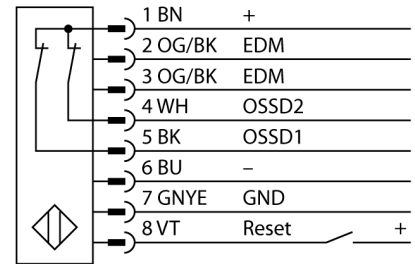

**Lichtgordijn voor personenbeveiliging
zender/ontvanger paar
SLPP14-1670**

- personenbeschermingsgraad Cat 4 PL e volgens EN ISO 13849-1:2008
- type 4 volgens IEC 61496-1,-2
- SIL 3 volgens IEC 61508
- elektrische aansluiting met connector-type RDLP-8 met open einde of DEL-PE-8 met M12x1 connector, 8-polig
- beschermingsgraad IP65
- vlakke behuizing zonder dode zone
- instelling via DIP-switch
- instelling gereduceerde resolutie
- blanking functie
- bedrijfsspanning: 24 VDC ± 15 %
- resolutie 14 mm
- bewakingshoogte 1670 mm (L1)

Type	SLPP14-1670
Ident no.	3083780
Systeemuitvoering	lichtgordijn
Lichtsoort	IR
Golfengte	850 nm
Optische resolutie	14 mm
Reikwijdte	0...7000mm
Hoogte bewakingsveld	1670 mm
Omgevingstemperatuur	0...+55 °C
Bedrijfsspanning U_s	20...28 VDC
Restriempelspanning	< 10 % U _s
Eigen stroomopname I _s	≤ 275 mA
Kortsluitbeveiliging	ja
Ompoolbeveiliging	ja
Uitgangsfunctie	2x N.C., 2 x PNP
Aanspreektijd	< 40.5 ms
Bouwvorm	rechthoekig, EZ-Screen LP
Afmetingen	26 x 28 x 1667 mm
Materiaal behuizing	metaal, AL, geel
Lens	kunststof, acryl
Aansluiting	male
Beschermingsgraad	IP65
Bedrijfsspanningsindicatie	LEDgroen
Schakeltoestandsindicatie	2-kleuren-LEDrood

Aansluitschema

Functieprincipe

Het lichtgordijn voor personenbeveiliging met hoge resolutie zonder dode zone bestaat uit een zender en ontvanger. Aangezien het systeem optisch gesynchroniseerd wordt, is er geen bedrading tussen de zender en ontvanger vereist. De veiligheidsschakeluitgangen van de ontvanger worden direct met een lastrelais (b.v. IM-T9A) verbonden en doen de gevaarlijke machinecyclus onmiddellijk stoppen. Via de tweekanale bewaking van het schakelapparaat en de diversitair redundante opbouw, waarbij twee processoren een wederzijdse controle tot stand brengen, wordt aan de personenbeveiligingscategorie PLe volgens ISO 13849-1 voldaan.