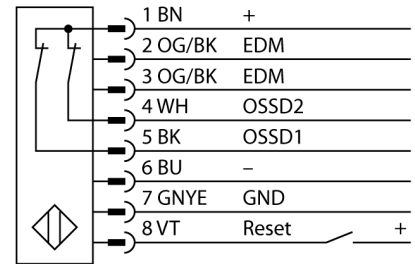

**Lichtgordijn voor personenbeveiliging  
zender/ontvanger paar  
SLPP14-1810**

- personenbeschermingsgraad Cat 4 PL e volgens EN ISO 13849-1:2008
- type 4 volgens IEC 61496-1,-2
- SIL 3 volgens IEC 61508
- elektrische aansluiting met connector-type RDLP-8 met open einde of DEL-PE-8 met M12x1 connector, 8-polig
- beschermingsgraad IP65
- vlakke behuizing zonder dode zone
- instelling via DIP-switch
- instelling gereduceerde resolutie
- blanking functie
- bedrijfsspanning: 24 VDC ± 15 %
- resolutie 14 mm
- bewakingshoogte 1810 mm (L1)

<b>Type</b>	SLPP14-1810
Ident no.	3083781
<b>Systeemuitvoering</b>	lichtgordijn
Lichtsoort	IR
Golfengte	850 nm
Optische resolutie	14 mm
Reikwijdte	0...7000mm
Hoogte bewakingsveld	1810 mm
Omgevingstemperatuur	0...+55 °C
<b>Bedrijfsspanning U<sub>s</sub></b>	20...28 VDC
Restriempelspanning	< 10 % U <sub>s</sub>
Eigen stroomopname I <sub>s</sub>	≤ 275 mA
Kortsluitbeveiliging	ja
Ompoolbeveiliging	ja
Uitgangsfunctie	2x N.C., 2 x PNP
Aanspreektijd	< 43.5 ms
<b>Bouwvorm</b>	rechthoekig, EZ-Screen LP
Afmetingen	26 x 28 x 1807 mm
Materiaal behuizing	metaal, AL, geel
Lens	kunststof, acryl
Aansluiting	male
Beschermingsgraad	IP65
<b>Bedrijfsspanningsindicatie</b>	LEDgroen
Schakeltoestandsindicatie	2-kleuren-LEDrood

**Aansluitschema**

**Functieprincipe**

Het lichtgordijn voor personenbeveiliging met hoge resolutie zonder dode zone bestaat uit een zender en ontvanger. Aangezien het systeem optisch gesynchroniseerd wordt, is er geen bedrading tussen de zender en ontvanger vereist. De veiligheidsschakeluitgangen van de ontvanger worden direct met een lastrelais (b.v. IM-T9A) verbonden en doen de gevaarlijke machinecyclus onmiddellijk stoppen. Via de tweekanale bewaking van het schakelapparaat en de diversitair redundante opbouw, waarbij twee processoren een wederzijdse controle tot stand brengen, wordt aan de personenbeveiligingscategorie PLe volgens ISO 13849-1 voldaan.