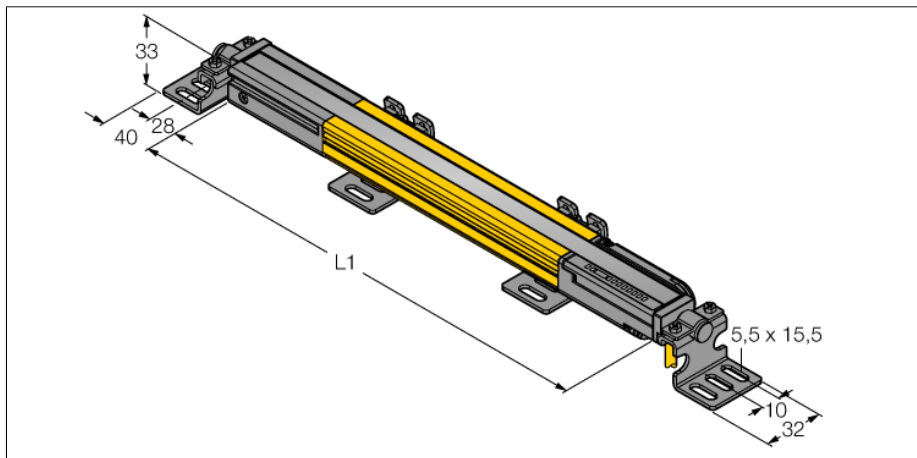

人身安全，光幕
发射/接收部分
SLPP25-270

TURCK

Industrial
Automation

- 人身安全 等级4级, 请参考 EN ISO 13849-1:2008
- 4级 依据IEC 61496-1,-2
- SIL 3 符合IEC 61508
- 电气连接通过RDLP-8打开终端或DELPE-8带8针M12针头接插件
- 防护等级IP65
- 扁平外壳无盲区
- 通过DIP开关调节
- 分辨率会降低
- 防水功能
- 工作电压:24 VDC \pm 15 %
- 分辨率25mm
- 扫描区域270 mm (L1)

型号	SLPP25-270
货号	3083782
工作模式	反光板
发光模式	IR
波长	850 nm
Optical resolution	25 mm
最大检测范围 [mm]	0...7000 mm
Detection zone height	270 mm
环境温度	0...+55 °C
工作电压	20...28VDC
漏波纹	< 10 % U_{is}
空载电流 I_0	\leq 275 mA
短路保护	是
反极性保护	是
输出性能	2路常闭, 双路PNP输出
响应时间	< 8 ms
设计	方型, EZ-Screen LP
尺寸	26x 28x 270 mm
外壳材料	金属, 铝, 黄
镜头	塑料, 丙烯酸
连接	接插件
防护等级	IP65
工作电压指示	LED指示灯 绿
开关状态指示	2色LED 红

接线图

功能原理

高等级安全光幕式发射端与接收端集成在一起, 无盲区。在同步光电系统中, 配线是多余的。安全开关的输出信号直接与负载继电器相连, (例如:IM-TA9A)能直接关闭设备运转。双通道开关输出设备, 双中央处理器, 完全符合人身安全防护标准ISO 13849-1。

附件

型号	货号		尺寸图
LPA-MBK-11	3082841	安装支架，保护帽，14ga不锈钢，黑色，360°可旋转，包含2 pcs 螺母	
LPA-MBK-12	3082842	安装支架，侧面安装，14ga不锈钢，黑色，+10°/-30°可旋转，包含1 pcs 螺母	
LPA-MBK-20	3082853	安装支架，墙面安装，12ga不锈钢，黑色，兼容LPA-MBK-11，包含1 pcs 螺母	
LPA-MBK-22	3082844	安装支架，墙面安装，14ga不锈钢，黑色，兼容LPA-MBK-11，包含2 pcs 螺母	