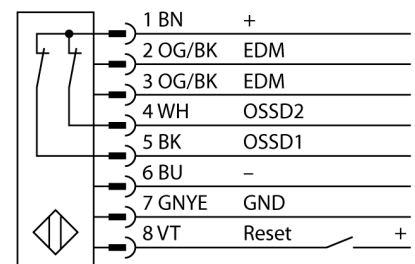

人身安全，光幕
发射/接收部分
SLPP25-270

TURCK

Industrial
Automation

- 人身安全 等级4级, 请参考 EN ISO 13849-1:2008
- 4级 依据IEC 61496-1,-2
- SIL 3 符合IEC 61508
- 电气连接通过RDLP-8打开终端或DELPE-8带8针M12针头接插件
- 防护等级IP65
- 扁平外壳无盲区
- 通过DIP开关调节
- 分辨率会降低
- 防水功能
- 工作电压:24 VDC \pm 15 %
- 分辨率25mm
- 扫描区域270 mm (L1)

型号	SLPP25-270
货号	3083782
工作模式	反光板
发光模式	IR
波长	850 nm
Optical resolution	25 mm
最大检测范围 [mm]	0...7000 mm
Detection zone height	270 mm
环境温度	0...+55 °C
工作电压	20...28VDC
漏波纹	< 10 % U_{is}
空载电流 I_0	\leq 275 mA
短路保护	是
反极性保护	是
输出性能	2路常闭, 双路PNP输出
响应时间	< 8 ms
设计	方型, EZ-Screen LP
尺寸	26x 28x 270 mm
外壳材料	金属, 铝, 黄
镜头	塑料, 丙烯酸
连接	接插件
防护等级	IP65
工作电压指示	LED指示灯 绿
开关状态指示	2色LED 红

接线图

功能原理

高等级安全光幕式发射端与接收端集成在一起, 无盲区。在同步光电系统中, 配线是多余的。安全开关的输出信号直接与负载继电器相连, (例如:IM-TA9A)能直接关闭设备运转。双通道开关输出设备, 双中央处理器, 完全符合人身安全防护标准ISO 13849-1。

附件

型号	货号		尺寸图
LPA-MBK-11	3082841	安装支架，保护帽，14ga不锈钢，黑色，360°可旋转，包含2 pcs 螺母	
LPA-MBK-12	3082842	安装支架，侧面安装，14ga不锈钢，黑色，+10°/-30°可旋转，包含1 pcs 螺母	
LPA-MBK-20	3082853	安装支架，墙面安装，12ga不锈钢，黑色，兼容LPA-MBK-11，包含1 pcs 螺母	
LPA-MBK-22	3082844	安装支架，墙面安装，14ga不锈钢，黑色，兼容LPA-MBK-11，包含2 pcs 螺母	