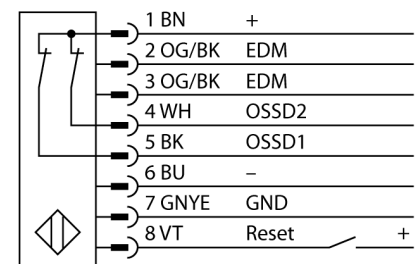

Aansluitschema

Functieprincipe

Het lichtgordijn voor personenbeveiliging met hoge resolutie zonder dode zone bestaat uit een zender en ontvanger. Aangezien het systeem optisch gesynchroniseerd wordt, is er geen bedrading tussen de zender en ontvanger vereist. De veiligheidsschakeluitgangen van de ontvanger worden direct met een lastrelais (b.v. IM-T9A) verbonden en doen de gevaarlijke machinecyclus onmiddellijk stoppen. Via de tweekanale bewaking van het schakelapparaat en de diversitair redundante opbouw, waarbij twee processoren een wederzijdse controle tot stand brengen, wordt aan de personenbeveiligingscategorie PLE volgens ISO 13849-1 voldaan.