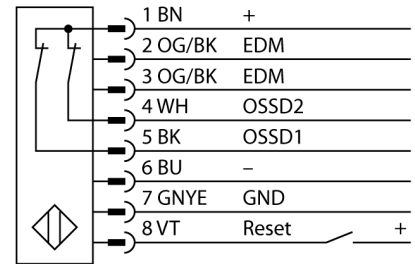

**Lichtgordijn voor personenbeveiliging
zender/ontvanger paar
SLPP25-970**

- personenbeschermingsgraad Cat 4 PL e volgens EN ISO 13849-1:2008
- type 4 volgens IEC 61496-1,-2
- SIL 3 volgens IEC 61508
- elektrische aansluiting met connector-type RDLP-8 met open einde of DEL-PE-8 met M12x1 connector, 8-polig
- beschermingsgraad IP65
- vlakke behuizing zonder dode zone
- instelling via DIP-switch
- instelling gereduceerde resolutie
- blanking functie
- bedrijfsspanning: 24 VDC ± 15 %
- resolutie 25 mm
- bewakingshoogte 970 mm (L1)

Type	SLPP25-970
Ident no.	3083787
Systeemuitvoering	lichtgordijn
Lichtsoort	IR
Golfengte	850 nm
Optische resolutie	25 mm
Reikwijdte	0...7000mm
Hoogte bewakingsveld	970 mm
Omgevingstemperatuur	0...+55 °C
Bedrijfsspanning U_s	20...28 VDC
Restriempelspanning	< 10 % U _s
Eigen stroomopname I _s	≤ 275 mA
Kortsluitbeveiliging	ja
Ompoolbeveiliging	ja
Uitgangsfunctie	2x N.C., 2 x PNP
Aanspreektijd	< 15.5 ms
Bouwvorm	rechthoekig, EZ-Screen LP
Afmetingen	26 x 28 x 969 mm
Materiaal behuizing	metaal, AL, geel
Lens	kunststof, acryl
Aansluiting	male
Beschermingsgraad	IP65
Bedrijfsspanningsindicatie	LEDgroen
Schakeltoestandsindicatie	2-kleuren-LEDrood

Aansluitschema

Functieprincipe

Het lichtgordijn voor personenbeveiliging met hoge resolutie zonder dode zone bestaat uit een zender en ontvanger. Aangezien het systeem optisch gesynchroniseerd wordt, is er geen bedrading tussen de zender en ontvanger vereist. De veiligheidsschakeluitgangen van de ontvanger worden direct met een lastrelais (b.v. IM-T9A) verbonden en doen de gevaarlijke machinecyclus onmiddellijk stoppen. Via de tweekanale bewaking van het schakelapparaat en de diversitair redundante opbouw, waarbij twee processoren een wederzijdse controle tot stand brengen, wordt aan de personenbeveiligingscategorie PLe volgens ISO 13849-1 voldaan.