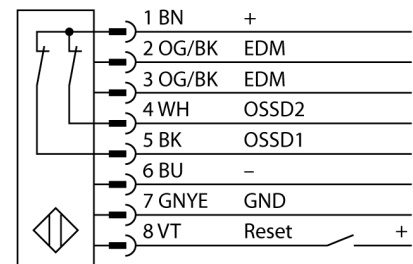

Lichtgordijn voor personenbeveiliging zender/ontvanger paar SLPP25-1250

- personenbeschermingsgraad Cat 4 PL e volgens EN ISO 13849-1:2008
- type 4 volgens IEC 61496-1,-2
- SIL 3 volgens IEC 61508
- elektrische aansluiting met connector-type RDLP-8 met open einde of DEL-PE-8 met M12x1 connector, 8-polig
- beschermingsgraad IP65
- vlakke behuizing zonder dode zone
- instelling via DIP-switch
- instelling gereduceerde resolutie
- blanking functie
- bedrijfsspanning: 24 VDC \pm 15 %
- resolutie 25 mm
- bewakingshoogte 1250 mm (L1)

Type	SLPP25-1250
Ident no.	3083789

Systeemuitvoering	lichtgordijn
Lichtsoort	IR
Golfengte	850 nm
Optische resolutie	25 mm
Reikwijdte	0...7000mm
Hoogte bewakingsveld	1250 mm
Omgevingstemperatuur	0...+55 °C

Bouwvorm	rechthoekig, EZ-Screen LP
Afmetingen	26 x 28 x 1248 mm
Materiaal behuizing	metaal, AL, geel
Lens	kunststof, acryl
Aansluiting	male
Beschermingsgraad	IP65

Bedrijfsspanningsindicatie	LEDgroen
Schakeltoestandsindicatie	2-kleuren-LEDrood

Aansluitschema

Functieprincipe

Het lichtgordijn voor personenbeveiliging met hoge resolutie zonder dode zone bestaat uit een zender en ontvanger. Aangezien het systeem optisch gesynchroniseerd wordt, is er geen bedrading tussen de zender en ontvanger vereist. De veiligheidsschakeluitgangen van de ontvanger worden direct met een lastrelais (b.v. IM-T9A) verbonden en doen de gevaarlijke machinecyclus onmiddellijk stoppen. Via de tweekanale bewaking van het schakelapparaat en de diversitair redundante opbouw, waarbij twee processoren een wederzijdse controle tot stand brengen, wordt aan de personenbeveiligingscategorie PLe volgens ISO 13849-1 voldaan.