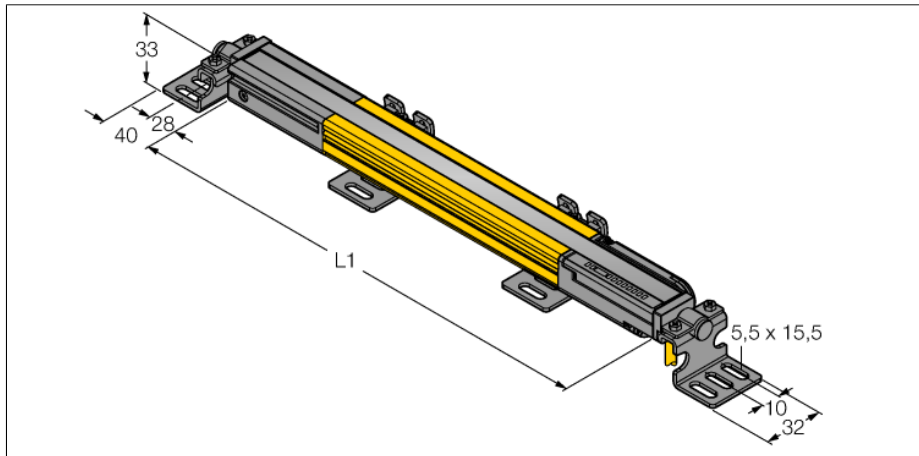

人身安全，光幕
发射/接收部分
SLPP25-1390

TURCK

Industrial
Automation

- 人身安全 等级4级, 请参考 EN ISO 13849-1:2008
- 4级 依据IEC 61496-1,-2
- SIL 3 符合IEC 61508
- 电气连接通过RDLP-8打开终端或DELPE-8带8针M12针头接插件
- 防护等级IP65
- 扁平外壳无盲区
- 通过DIP开关调节
- 分辨率会降低
- 防水功能
- 工作电压:24 VDC \pm 15 %
- 分辨率25mm
- 扫描区域1390 mm (L1)

型号	SLPP25-1390
货号	3083790
工作模式	反光板
发光模式	IR
波长	850 nm
Optical resolution	25 mm
最大检测范围 [mm]	0...7000 mm
Detection zone height	1390 mm
环境温度	0...+55 °C
工作电压	20...28VDC
漏波纹	< 10 % U_{is}
空载电流 I_0	\leq 275 mA
短路保护	是
反极性保护	是
输出性能	2路常闭, 双路PNP输出
响应时间	< 20 ms
设计	方型, EZ-Screen LP
尺寸	26x 28x 1388 mm
外壳材料	金属, 铝, 黄
镜头	塑料, 丙烯酸
连接	接插件
防护等级	IP65
工作电压指示	LED指示灯 绿
开关状态指示	2色LED 红

接线图

功能原理

高等级安全光幕式发射端与接收端集成在一起, 无盲区。在同步光电系统中, 配线是多余的。安全开关的输出信号直接与负载继电器相连, (例如:IM-TA9A)能直接关闭设备运转。双通道开关输出设备, 双中央处理器, 完全符合人身安全防护标准ISO 13849-1。

附件

型号	货号		尺寸图
LPA-MBK-11	3082841	安装支架，保护帽，14ga不锈钢，黑色，360°可旋转，包含2 pcs 螺母	
LPA-MBK-12	3082842	安装支架，侧面安装，14ga不锈钢，黑色，+10°/-30°可旋转，包含1 pcs 螺母	
LPA-MBK-20	3082853	安装支架，墙面安装，12ga不锈钢，黑色，兼容LPA-MBK-11，包含1 pcs 螺母	
LPA-MBK-22	3082844	安装支架，墙面安装，14ga不锈钢，黑色，兼容LPA-MBK-11，包含2 pcs 螺母	