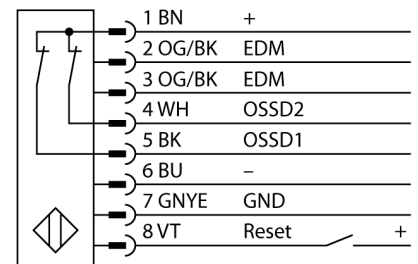

人身安全，光幕
发射/接收部分
SLPP25-1390

TURCK

Industrial
Automation

- 人身安全 等级4级, 请参考 EN ISO 13849-1:2008
- 4级 依据IEC 61496-1,-2
- SIL 3 符合IEC 61508
- 电气连接通过RDLP-8打开终端或DELPE-8带8针M12针头接插件
- 防护等级IP65
- 扁平外壳无盲区
- 通过DIP开关调节
- 分辨率会降低
- 防水功能
- 工作电压:24 VDC \pm 15 %
- 分辨率25mm
- 扫描区域1390 mm (L1)

型号	SLPP25-1390
货号	3083790
工作模式	反光板
发光模式	IR
波长	850 nm
Optical resolution	25 mm
最大检测范围 [mm]	0...7000 mm
Detection zone height	1390 mm
环境温度	0...+55 °C
工作电压	20...28VDC
漏波纹	< 10 % U_{is}
空载电流 I_0	\leq 275 mA
短路保护	是
反极性保护	是
输出性能	2路常闭, 双路PNP输出
响应时间	< 20 ms
设计	方型, EZ-Screen LP
尺寸	26x 28x 1388 mm
外壳材料	金属, 铝, 黄
镜头	塑料, 丙烯酸
连接	接插件
防护等级	IP65
工作电压指示	LED指示灯 绿
开关状态指示	2色LED 红

接线图

功能原理

高等级安全光幕式发射端与接收端集成在一起, 无盲区。在同步光电系统中, 配线是多余的。安全开关的输出信号直接与负载继电器相连, (例如:IM-TA9A)能直接关闭设备运转。双通道开关输出设备, 双中央处理器, 完全符合人身安全防护标准ISO 13849-1。

附件

型号	货号		尺寸图
LPA-MBK-11	3082841	安装支架，保护帽，14ga不锈钢，黑色，360°可旋转，包含2 pcs 螺母	
LPA-MBK-12	3082842	安装支架，侧面安装，14ga不锈钢，黑色，+10°/-30°可旋转，包含1 pcs 螺母	
LPA-MBK-20	3082853	安装支架，墙面安装，12ga不锈钢，黑色，兼容LPA-MBK-11，包含1 pcs 螺母	
LPA-MBK-22	3082844	安装支架，墙面安装，14ga不锈钢，黑色，兼容LPA-MBK-11，包含2 pcs 螺母	