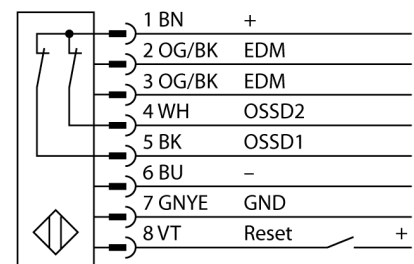

Lichtgordijn voor personenbeveiliging zender/ontvanger paar SLPP25-1670

- personenbeschermingsgraad Cat 4 PL e volgens EN ISO 13849-1:2008
- type 4 volgens IEC 61496-1,-2
- SIL 3 volgens IEC 61508
- elektrische aansluiting met connector-type RDLP-8 met open einde of DEL-PE-8 met M12x1 connector, 8-polig
- beschermingsgraad IP65
- vlakke behuizing zonder dode zone
- instelling via DIP-switch
- instelling gereduceerde resolutie
- blanking functie
- bedrijfsspanning: 24 VDC \pm 15 %
- resolutie 25 mm
- bewakingshoogte 1670 mm (L1)

Type	SLPP25-1670
Ident no.	3083792

Systeemuitvoering	lichtgordijn
Lichtsoort	IR
Golfengte	850 nm
Optische resolutie	25 mm
Reikwijdte	0...7000mm
Hoogte bewakingsveld	1670 mm
Omgevingstemperatuur	0...+55 °C

Bouwvorm	rechthoekig, EZ-Screen LP
Afmetingen	26 x 28 x 1667 mm
Materiaal behuizing	metaal, AL, geel
Lens	kunststof, acryl
Aansluiting	male
Beschermingsgraad	IP65

Bedrijfsspanningsindicatie	LEDgroen
Schakeltoestandsindicatie	2-kleuren-LEDrood

Aansluitschema

Functieprincipe

Het lichtgordijn voor personenbeveiliging met hoge resolutie zonder dode zone bestaat uit een zender en ontvanger. Aangezien het systeem optisch gesynchroniseerd wordt, is er geen bedrading tussen de zender en ontvanger vereist. De veiligheidsschakeluitgangen van de ontvanger worden direct met een lastrelais (b.v. IM-T9A) verbonden en doen de gevaarlijke machinecyclus onmiddellijk stoppen. Via de tweekanale bewaking van het schakelapparaat en de diversitair redundante opbouw, waarbij twee processoren een wederzijdse controle tot stand brengen, wordt aan de personenbeveiligingscategorie PLe volgens ISO 13849-1 voldaan.