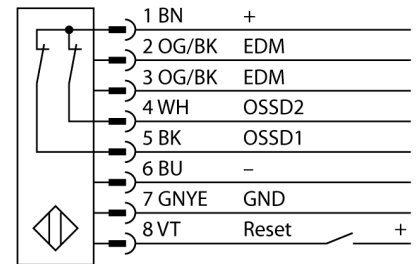

人身安全，光幕
发射/接收部分
SLPP25-1670

- 人身安全 等级4级, 请参考 EN ISO 13849-1:2008
- 4级 依据IEC 61496-1,-2
- SIL 3 符合IEC 61508
- 电气连接通过RDLP-8打开终端或DELPE-8带8针M12针头接插件
- 防护等级IP65
- 扁平外壳无盲区
- 通过DIP开关调节
- 分辨率会降低
- 防水功能
- 工作电压:24 VDC \pm 15 %
- 分辨率25mm
- 扫描区域1670 mm (L1)

型号	SLPP25-1670
货号	3083792
工作模式	反光板
发光模式	IR
波长	850 nm
Optical resolution	25 mm
最大检测范围 [mm]	0...7000 mm
Detection zone height	1670 mm
环境温度	0...+55 °C
工作电压	20...28VDC
漏波纹	< 10 % U_s
空载电流 I_0	\leq 275 mA
短路保护	是
反极性保护	是
输出性能	2路常闭, 双路PNP输出
响应时间	< 22.5 ms
设计	方型, EZ-Screen LP
尺寸	26x 28x 1667 mm
外壳材料	金属, 铝, 黄
镜头	塑料, 丙烯酸
连接	接插件
防护等级	IP65
工作电压指示	LED指示灯 绿
开关状态指示	2色LED 红

接线图

功能原理

高等级安全光幕式发射端与接收端集成在一起, 无盲区。在同步光电系统中, 配线是多余的。安全开关的输出信号直接与负载继电器相连, (例如:IM-TA9A)能直接关闭设备运转。双通道开关输出设备, 双中央处理器, 完全符合人身安全防护标准ISO 13849-1。

附件

型号	货号		尺寸图
LPA-MBK-11	3082841	安装支架，保护帽，14ga不锈钢，黑色，360°可旋转，包含2 pcs 螺母	
LPA-MBK-12	3082842	安装支架，侧面安装，14ga不锈钢，黑色，+10°/-30°可旋转，包含1 pcs 螺母	
LPA-MBK-20	3082853	安装支架，墙面安装，12ga不锈钢，黑色，兼容LPA-MBK-11，包含1 pcs 螺母	
LPA-MBK-22	3082844	安装支架，墙面安装，14ga不锈钢，黑色，兼容LPA-MBK-11，包含2 pcs 螺母	