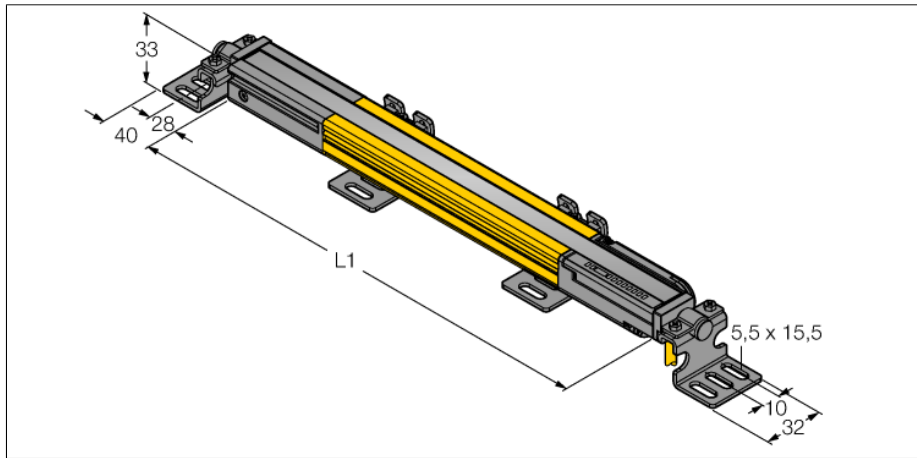

人身安全，光幕
发射/接收部分
SLPP25-1670

- 人身安全 等级4级, 请参考 EN ISO 13849-1:2008
- 4级 依据IEC 61496-1,-2
- SIL 3 符合IEC 61508
- 电气连接通过RDLP-8打开终端或DELPE-8带8针M12针头接插件
- 防护等级IP65
- 扁平外壳无盲区
- 通过DIP开关调节
- 分辨率会降低
- 防水功能
- 工作电压:24 VDC \pm 15 %
- 分辨率25mm
- 扫描区域1670 mm (L1)

型号	SLPP25-1670
货号	3083792
工作模式	反光板
发光模式	IR
波长	850 nm
Optical resolution	25 mm
最大检测范围 [mm]	0...7000 mm
Detection zone height	1670 mm
环境温度	0...+55 °C
工作电压	20...28VDC
漏波纹	< 10 % U_s
空载电流 I_0	\leq 275 mA
短路保护	是
反极性保护	是
输出性能	2路常闭, 双路PNP输出
响应时间	< 22.5 ms
设计	方型, EZ-Screen LP
尺寸	26x 28x 1667 mm
外壳材料	金属, 铝, 黄
镜头	塑料, 丙烯酸
连接	接插件
防护等级	IP65
工作电压指示	LED指示灯 绿
开关状态指示	2色LED 红

接线图

功能原理

高等级安全光幕式发射端与接收端集成在一起, 无盲区。在同步光电系统中, 配线是多余的。安全开关的输出信号直接与负载继电器相连, (例如:IM-TA9A)能直接关闭设备运转。双通道开关输出设备, 双中央处理器, 完全符合人身安全防护标准ISO 13849-1。

附件

型号	货号		尺寸图
LPA-MBK-11	3082841	安装支架，保护帽，14ga不锈钢，黑色，360°可旋转，包含2 pcs 螺母	
LPA-MBK-12	3082842	安装支架，侧面安装，14ga不锈钢，黑色，+10°/-30°可旋转，包含1 pcs 螺母	
LPA-MBK-20	3082853	安装支架，墙面安装，12ga不锈钢，黑色，兼容LPA-MBK-11，包含1 pcs 螺母	
LPA-MBK-22	3082844	安装支架，墙面安装，14ga不锈钢，黑色，兼容LPA-MBK-11，包含2 pcs 螺母	