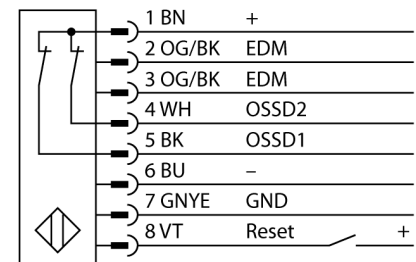

# Lichtgordijn voor personenbeveiliging zender/ontvanger paar in cascade monteerbaar SLPCP14-410

- personenbeschermingsgraad Cat 4 PL e volgens EN ISO 13849-1:2008
- type 4 volgens IEC 61496-1,-2
- SIL 3 volgens IEC 61508
- elektrische aansluiting met connector-type RDLP-8 met open einde of DEL-PE-8 met M12x1 connector, 8-polig
- aansluiting met in cascade monteerbare deelnemers via DELP-1...
- beschermingsgraad IP65
- vlakke behuizing zonder dode zone
- instelling via DIP-switch
- instelling gereduceerde resolutie
- blanking functie
- bedrijfsspanning: 24 VDC  $\pm$  15 %
- resolutie 14 mm
- bewakingshoogte 410 mm (L1)

<b>Type</b>	SLPCP14-410
Ident no.	3083794
<b>Systeemuitvoering</b>	lichtgordijn
Lichtsoort	IR
Golfengte	850 nm
Optische resolutie	14 mm
Reikwijdte	0...7000mm
Hoogte bewakingsveld	410 mm
Omgevingstemperatuur	0...+55 °C
<b>Bedrijfsspanning <math>U_s</math></b>	20...28 VDC
Restriempelspanning	< 10 % $U_s$
Eigen stroomopname $I_s$	$\leq$ 275 mA
Kortsluitbeveiliging	ja
Ompoolbeveiliging	ja
Uitgangsfunctie	2x N.C., 2 x PNP
Aanspreektijd	< 13.5 ms
<b>Bouwvorm</b>	rechthoekig, EZ-Screen LP
Afmetingen	26 x 28 x 410 mm
Materiaal behuizing	metaal, AL, geel
Lens	kunststof, acryl
Aansluiting	male
Beschermingsgraad	IP65
<b>Bedrijfsspanningsindicatie</b>	LEDgroen
Schakeltoestandsindicatie	2-kleuren-LEDrood

## Functieprincipe

Het lichtgordijn voor personenbeveiliging met hoge resolutie zonder dode zone bestaat uit een zender en ontvanger. Aangezien het systeem optisch gesynchroniseerd wordt, is er geen bedrading tussen de zender en ontvanger vereist. De veiligheidsschakeluitgangen van de ontvanger worden direct met een lastrelais (b.v. IM-T9A) verbonden en doen de gevaarlijke machinecyclus onmiddellijk stoppen. Via de tweekanale bewaking van het schakelapparaat en de diversitair redundante opbouw, waarbij twee processoren een wederzijdse controle tot stand brengen, wordt aan de personenbeveiligingscategorie PLe volgens ISO 13849-1 voldaan.