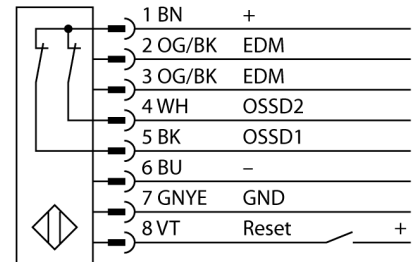

**Lichtgordijn voor personenbeveiliging
zender/ontvanger paar
in cascade monteerbaar
SLPCP14-550**

- personenbeschermingsgraad Cat 4 PL e volgens EN ISO 13849-1:2008
- type 4 volgens IEC 61496-1,-2
- SIL 3 volgens IEC 61508
- elektrische aansluiting met connector-type RDLP-8 met open einde of DEL-PE-8 met M12x1 connector, 8-polig
- aansluiting met in cascade monteerbare deelnemers via DELP-1...
- beschermingsgraad IP65
- vlakke behuizing zonder dode zone
- instelling via DIP-switch
- instelling gereduceerde resolutie
- blanking functie
- bedrijfsspanning: 24 VDC ± 15 %
- resolutie 14 mm
- bewakingshoogte 550 mm (L1)

Type	SLPCP14-550
Ident no.	3083795
Systeemuitvoering	lichtgordijn
Lichtsoort	IR
Golfengte	850 nm
Optische resolutie	14 mm
Reikwijdte	0...7000mm
Hoogte bewakingsveld	550 mm
Omgevingstemperatuur	0...+55 °C
Bedrijfsspanning U_s	20...28 VDC
Restriempelspanning	< 10 % U _s
Eigen stroomopname I _s	≤ 275 mA
Kortsluitbeveiliging	ja
Ompoolbeveiliging	ja
Uitgangsfunctie	2x N.C., 2 x PNP
Aanspreektijd	< 16.5 ms
Bouwvorm	rechthoekig, EZ-Screen LP
Afmetingen	26 x 28 x 549 mm
Materiaal behuizing	metaal, AL, geel
Lens	kunststof, acryl
Aansluiting	male
Beschermingsgraad	IP65
Bedrijfsspanningsindicatie	LEDgroen
Schakeltoestandsindicatie	2-kleuren-LEDrood

Aansluitschema

Functieprincipe

Het lichtgordijn voor personenbeveiliging met hoge resolutie zonder dode zone bestaat uit een zender en ontvanger. Aangezien het systeem optisch gesynchroniseerd wordt, is er geen bedrading tussen de zender en ontvanger vereist. De veiligheidsschakeluitgangen van de ontvanger worden direct met een lastrelais (b.v. IM-T9A) verbonden en doen de gevaarlijke machinecyclus onmiddellijk stoppen. Via de tweekanale bewaking van het schakelapparaat en de diversitair redundante opbouw, waarbij twee processoren een wederzijdse controle tot stand brengen, wordt aan de personenbeveiligingscategorie PLe volgens ISO 13849-1 voldaan.