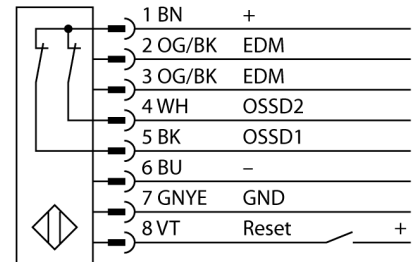

**Lichtgordijn voor personenbeveiliging
zender/ontvanger paar
in cascade monteerbaar
SLPCP14-970**

- personenbeschermingsgraad Cat 4 PL e volgens EN ISO 13849-1:2008
- type 4 volgens IEC 61496-1,-2
- SIL 3 volgens IEC 61508
- elektrische aansluiting met connector-type RDLP-8 met open einde of DEL-PE-8 met M12x1 connector, 8-polig
- aansluiting met in cascade monteerbare deelnemers via DELP-1...
- beschermingsgraad IP65
- vlakke behuizing zonder dode zone
- instelling via DIP-switch
- instelling gereduceerde resolutie
- blanking functie
- bedrijfsspanning: 24 VDC ± 15 %
- resolutie 14 mm
- bewakingshoogte 970 mm (L1)

Type	SLPCP14-970
Ident no.	3083798
Systeemuitvoering	lichtgordijn
Lichtsoort	IR
Golfengte	850 nm
Optische resolutie	14 mm
Reikwijdte	0...7000mm
Hoogte bewakingsveld	970 mm
Omgevingstemperatuur	0...+55 °C
Bedrijfsspanning U_s	20...28 VDC
Restriempelspanning	< 10 % U _s
Eigen stroomopname I _s	≤ 275 mA
Kortsluitbeveiliging	ja
Ompoolbeveiliging	ja
Uitgangsfunctie	2x N.C., 2 x PNP
Aanspreektijd	< 25.5 ms
Bouwvorm	rechthoekig, EZ-Screen LP
Afmetingen	26 x 28 x 969 mm
Materiaal behuizing	metaal, AL, geel
Lens	kunststof, acryl
Aansluiting	male
Beschermingsgraad	IP65
Bedrijfsspanningsindicatie	LEDgroen
Schakeltoestandsindicatie	2-kleuren-LEDrood

Aansluitschema

Functieprincipe

Het lichtgordijn voor personenbeveiliging met hoge resolutie zonder dode zone bestaat uit een zender en ontvanger. Aangezien het systeem optisch gesynchroniseerd wordt, is er geen bedrading tussen de zender en ontvanger vereist. De veiligheidsschakeluitgangen van de ontvanger worden direct met een lastrelais (b.v. IM-T9A) verbonden en doen de gevaarlijke machinecyclus onmiddellijk stoppen. Via de tweekanale bewaking van het schakelapparaat en de diversitair redundante opbouw, waarbij twee processoren een wederzijdse controle tot stand brengen, wordt aan de personenbeveiligingscategorie PLe volgens ISO 13849-1 voldaan.