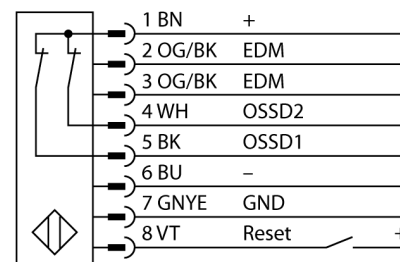

Schemat podłączenia

Zasada działania

Kurtyna bezpieczeństwa wysokiej rozdzielczości składa się z nadajnika i odbiornika, które nie posiadają stref martwych. Ze względu na synchronizację optyczną systemu okablowanie nadajnika/odbiornika jest redundantne. Wyjścia bezpieczne odbiornika podłącza się bezpośrednio do przekaźnika bezpieczeństwa (np. IM-T-9A), który w razie wyzwolenia natychmiast zatrzymuje niebezpieczny ruch maszyny. Urządzenie wyposażone w 2-kanalowy monitoring, zaprojektowane w zgodzie z wymogami redundancji oraz z wzajemnie się kontrolującymi mikroprocesorami spełnia wymagania kategorii bezpieczeństwa PLe zgodnej z ISO 13849-1.