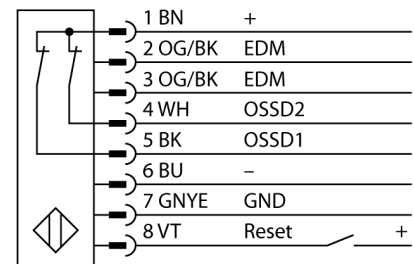

Безопасность персонала, световые завесы

Пара излучатель/приемник

каскадируемый

SLPCP14-970

- Категория безопасности персонала 4, уровень производительности "e" по EN ISO 13849-1:2008
- Тип 4 по IEC 61496-1,-2
- SIL 3 по IEC 61508
- Электрическое подключение через RDLPE-8 или через DELPE-8 с разъемом "папа" M12 x 1, 8-контактн.
- Подключение к каскадным узлам через DELPE-1...
- Степень защиты IP65
- Плоский корпус без слепой зоны
- Настройка при помощи DIP-переключателя
- Разрешение может быть уменьшено
- Функция бланкирования
- Рабочее напряжение: 24 В DC \pm 15 %
- Разрешение 14 мм
- Поле сканирования 970 мм (L1)

Схема подключения

Принцип действия

Световая завеса безопасности высокого разрешения состоит из излучателя и приемника без "слепой" зоны. Т.к. система синхронизируется оптически, электрическое соединение излучатель/приемник избыточно. Выходы обеспечения безопасности приемника непосредственно соединяются с нагрузочным реле (наприм. IM-TA9A) и обеспечивают немедленную остановку опасного цикла механизма. Благодаря 2-канальному мониторингу переключающего устройства и конструкции с разнообразным резервированием, а также наличию 2 контроллеров, которые друг друга взаимно контролируют, достигается безопасность персонала соотв. PLe по ISO 13849-1.

Тип	SLPCP14-970
Идент. №	3083798
Рабочий режим	световой барьер
Тип источника света	ИК
Длина волны	850 нм
Оптическое разрешение	14 мм
Диапазон	0...7000мм
Высота зоны детектирования	970 мм
Температура окружающей среды	0...+55°C
Рабочее напряжение	20...28В =
Остаточная пульсация	< 10 % U _н
Ток холостого хода I ₀	≤ 275 мА
Защита от короткого замыкания	да
обратной полярн.	да
Выходная функция	2x Н.З., 2 x PNP
Время отклика	< 25.5 мс
Конструкция	прямоугольный, EZ-Screen LP
Размеры	26 x 28 x 969 мм
Материал корпуса	Металл, AL, желтый
Линза	пластмасса, акрил
Соединение	разъем
Класс защиты	IP65
Индикатор рабочего напряжения	светодиодзел.
Индикация состояния переключения	двухцветный светодиод красный