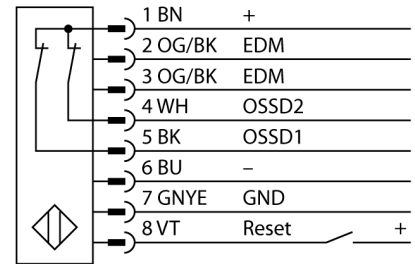

**Lichtgordijn voor personenbeveiliging
zender/ontvanger paar
in cascade monteerbaar
SLPCP14-1390**

- personenbeschermingsgraad Cat 4 PL e volgens EN ISO 13849-1:2008
- type 4 volgens IEC 61496-1,-2
- SIL 3 volgens IEC 61508
- elektrische aansluiting met connector-type RDLP-8 met open einde of DEL-PE-8 met M12x1 connector, 8-polig
- aansluiting met in cascade monteerbare deelnemers via DELP-1...
- beschermingsgraad IP65
- vlakke behuizing zonder dode zone
- instelling via DIP-switch
- instelling gereduceerde resolutie
- blanking functie
- bedrijfsspanning: 24 VDC ± 15 %
- resolutie 14 mm
- bewakingshoogte 1390 mm (L1)

Type	SLPCP14-1390
Ident no.	3083801
Systeemuitvoering	lichtgordijn
Lichtsoort	IR
Golfengte	850 nm
Optische resolutie	14 mm
Reikwijdte	0...7000mm
Hoogte bewakingsveld	1390 mm
Omgevingstemperatuur	0...+55 °C
Bedrijfsspanning U_s	20...28 VDC
Restriempelspanning	< 10 % U _s
Eigen stroomopname I _s	≤ 275 mA
Kortsluitbeveiliging	ja
Ompoolbeveiliging	ja
Uitgangsfunctie	2x N.C., 2 x PNP
Aanspreektijd	< 34.5 ms
Bouwvorm	rechthoekig, EZ-Screen LP
Afmetingen	26 x 28 x 1388 mm
Materiaal behuizing	metaal, AL, geel
Lens	kunststof, acryl
Aansluiting	male
Beschermingsgraad	IP65
Bedrijfsspanningsindicatie	LEDgroen
Schakeltoestandsindicatie	2-kleuren-LEDrood

Aansluitschema

Functieprincipe

Het lichtgordijn voor personenbeveiliging met hoge resolutie zonder dode zone bestaat uit een zender en ontvanger. Aangezien het systeem optisch gesynchroniseerd wordt, is er geen bedrading tussen de zender en ontvanger vereist. De veiligheidsschakeluitgangen van de ontvanger worden direct met een lastrelais (b.v. IM-T9A) verbonden en doen de gevaarlijke machinecyclus onmiddellijk stoppen. Via de tweekanale bewaking van het schakelapparaat en de diversitair redundante opbouw, waarbij twee processoren een wederzijdse controle tot stand brengen, wordt aan de personenbeveiligingscategorie PLe volgens ISO 13849-1 voldaan.