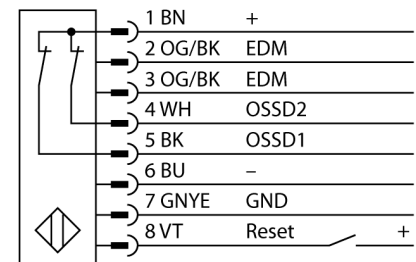

Lichtgordijn voor personenbeveiliging zender/ontvanger paar in cascade monteerbaar SLPCP14-1530

- personenbeschermingsgraad Cat 4 PL e volgens EN ISO 13849-1:2008
- type 4 volgens IEC 61496-1,-2
- SIL 3 volgens IEC 61508
- elektrische aansluiting met connector-type RDLP-8 met open einde of DEL-PE-8 met M12x1 connector, 8-polig
- aansluiting met in cascade monteerbare deelnemers via DELP-1...
- beschermingsgraad IP65
- vlakke behuizing zonder dode zone
- instelling via DIP-switch
- instelling gereduceerde resolutie
- blanking functie
- bedrijfsspanning: 24 VDC \pm 15 %
- resolutie 14 mm
- bewakingshoogte 1530 mm (L1)

Type	SLPCP14-1530
Ident no.	3083802
Systeemuitvoering	lichtgordijn
Lichtsoort	IR
Golfengte	850 nm
Optische resolutie	14 mm
Reikwijdte	0...7000mm
Hoogte bewakingsveld	1530 mm
Omgevingstemperatuur	0...+55 °C
Bedrijfsspanning U_s	20...28 VDC
Restriempelspanning	< 10 % U_s
Eigen stroomopname I_s	\leq 275 mA
Kortsluitbeveiliging	ja
Ompoolbeveiliging	ja
Uitgangsfunctie	2x N.C., 2 x PNP
Aanspreektijd	< 37.5 ms
Bouwvorm	rechthoekig, EZ-Screen LP
Afmetingen	26 x 28 x 1528 mm
Materiaal behuizing	metaal, AL, geel
Lens	kunststof, acryl
Aansluiting	male
Beschermingsgraad	IP65
Bedrijfsspanningsindicatie	LEDgroen
Schakeltoestandsindicatie	2-kleuren-LEDrood

Aansluitschema

Functieprincipe

Het lichtgordijn voor personenbeveiliging met hoge resolutie zonder dode zone bestaat uit een zender en ontvanger. Aangezien het systeem optisch gesynchroniseerd wordt, is er geen bedrading tussen de zender en ontvanger vereist. De veiligheidsschakeluitgangen van de ontvanger worden direct met een lastrelais (b.v. IM-T9A) verbonden en doen de gevaarlijke machinecyclus onmiddellijk stoppen. Via de tweekanale bewaking van het schakelapparaat en de diversitair redundante opbouw, waarbij twee processoren een wederzijdse controle tot stand brengen, wordt aan de personenbeveiligingscategorie PLe volgens ISO 13849-1 voldaan.