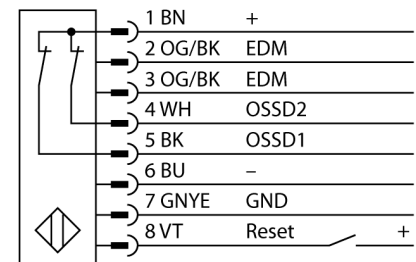

Lichtgordijn voor personenbeveiliging zender/ontvanger paar in cascade monteerbaar SLPCP14-1670

- personenbeschermingsgraad Cat 4 PL e volgens EN ISO 13849-1:2008
- type 4 volgens IEC 61496-1,-2
- SIL 3 volgens IEC 61508
- elektrische aansluiting met connector-type RDLP-8 met open einde of DEL-PE-8 met M12x1 connector, 8-polig
- aansluiting met in cascade monteerbare deelnemers via DELP-1...
- beschermingsgraad IP65
- vlakke behuizing zonder dode zone
- instelling via DIP-switch
- instelling gereduceerde resolutie
- blanking functie
- bedrijfsspanning: 24 VDC \pm 15 %
- resolutie 14 mm
- bewakingshoogte 1670 mm (L1)

Type	SLPCP14-1670
Ident no.	3083803
Systeemuitvoering	lichtgordijn
Lichtsoort	IR
Golfengte	850 nm
Optische resolutie	14 mm
Reikwijdte	0...7000mm
Hoogte bewakingsveld	1670 mm
Omgevingstemperatuur	0...+55 °C
Bedrijfsspanning U_s	20...28 VDC
Restriepspanning	< 10 % U_s
Eigen stroomopname I_s	\leq 275 mA
Kortsluitbeveiliging	ja
Ompoolbeveiliging	ja
Uitgangsfunctie	2x N.C., 2 x PNP
Aanspreektijd	< 40.5 ms
Bouwvorm	rechthoekig, EZ-Screen LP
Afmetingen	26 x 28 x 1668 mm
Materiaal behuizing	metaal, AL, geel
Lens	kunststof, acryl
Aansluiting	male
Beschermingsgraad	IP65
Bedrijfsspanningsindicatie	LEDgroen
Schakeltoestandsindicatie	2-kleuren-LEDrood

Aansluitschema

Functieprincipe

Het lichtgordijn voor personenbeveiliging met hoge resolutie zonder dode zone bestaat uit een zender en ontvanger. Aangezien het systeem optisch gesynchroniseerd wordt, is er geen bedrading tussen de zender en ontvanger vereist. De veiligheidsschakeluitgangen van de ontvanger worden direct met een lastrelais (b.v. IM-T9A) verbonden en doen de gevaarlijke machinecyclus onmiddellijk stoppen. Via de tweekanale bewaking van het schakelapparaat en de diversitair redundante opbouw, waarbij twee processoren een wederzijdse controle tot stand brengen, wordt aan de personenbeveiligingscategorie PLe volgens ISO 13849-1 voldaan.