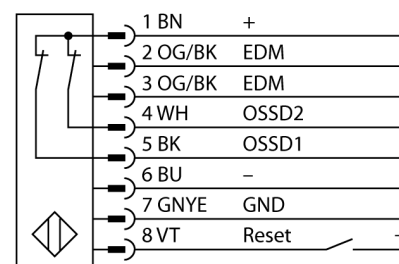

Schemat podłączenia

Zasada działania

Kurtyna bezpieczeństwa wysokiej rozdzielczości składa się z nadajnika i odbiornika, które nie posiadają stref martwych. Ze względu na synchronizację optyczną systemu okablowanie nadajnika/odbiornika jest redundantne. Wyjścia bezpieczne odbiornika podłącza się bezpośrednio do przekaźnika bezpieczeństwa (np. IM-T-9A), który w razie wyzwolenia natychmiast zatrzymuje niebezpieczny ruch maszyny. Urządzenie wyposażone w 2-kanalowy monitoring, zaprojektowane w zgodzie z wymogami redundancji oraz z wzajemnie się kontrolującymi mikroprocesorami spełnia wymagania kategorii bezpieczeństwa PLe zgodnej z ISO 13849-1.