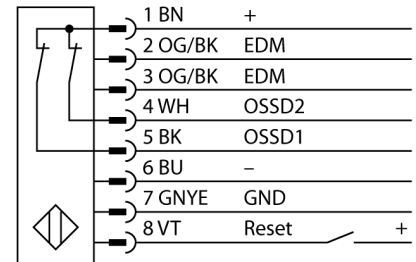

**Lichtgordijn voor personenbeveiliging
zender/ontvanger paar
in cascade monteerbaar
SLPCP25-410**

- personenbeschermingsgraad Cat 4 PL e volgens EN ISO 13849-1:2008
- type 4 volgens IEC 61496-1,-2
- SIL 3 volgens IEC 61508
- elektrische aansluiting met connector-type RDLP-8 met open einde of DEL-PE-8 met M12x1 connector, 8-polig
- aansluiting met in cascade monteerbare deelnemers via DELP-1...
- beschermingsgraad IP65
- vlakke behuizing zonder dode zone
- instelling via DIP-switch
- instelling gereduceerde resolutie
- blanking functie
- bedrijfsspanning: 24 VDC ± 15 %
- resolutie 25 mm
- bewakingshoogte 410 mm (L1)

Type	SLPCP25-410
Ident no.	3083805
Systeemuitvoering	lichtgordijn
Lichtsoort	IR
Golfengte	850 nm
Optische resolutie	25 mm
Reikwijdte	0...7000mm
Hoogte bewakingsveld	410 mm
Omgevingstemperatuur	0...+55 °C
Bedrijfsspanning U_s	20...28 VDC
Restriempelspanning	< 10 % U _s
Eigen stroomopname I _s	≤ 275 mA
Kortsluitbeveiliging	ja
Ompoolbeveiliging	ja
Uitgangsfunctie	2x N.C., 2 x PNP
Aanspreektijd	< 9.5 ms
Bouwvorm	rechthoekig, EZ-Screen LP
Afmetingen	26 x 28 x 410 mm
Materiaal behuizing	metaal, AL, geel
Lens	kunststof, acryl
Aansluiting	male
Beschermingsgraad	IP65
Bedrijfsspanningsindicatie	LEDgroen
Schakeltoestandsindicatie	2-kleuren-LEDrood

Aansluitschema

Functieprincipe

Het lichtgordijn voor personenbeveiliging met hoge resolutie zonder dode zone bestaat uit een zender en ontvanger. Aangezien het systeem optisch gesynchroniseerd wordt, is er geen bedrading tussen de zender en ontvanger vereist. De veiligheidsschakeluitgangen van de ontvanger worden direct met een lastrelais (b.v. IM-T9A) verbonden en doen de gevaarlijke machinecyclus onmiddellijk stoppen. Via de tweekanale bewaking van het schakelapparaat en de diversitair redundante opbouw, waarbij twee processoren een wederzijdse controle tot stand brengen, wordt aan de personenbeveiligingscategorie PLe volgens ISO 13849-1 voldaan.