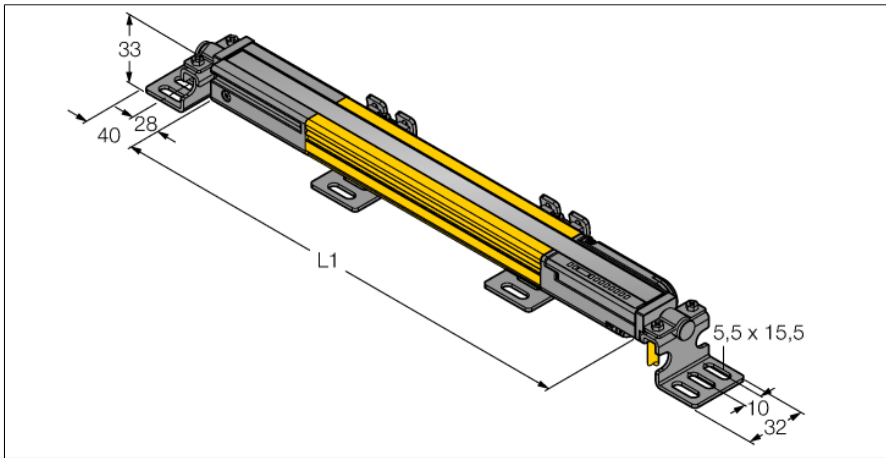

**Lichtgordijn voor personenbeveiliging
zender/ontvanger paar
in cascade monteerbaar
SLPCP25-410**

- personenbeschermingsgraad Cat 4 PL e volgens EN ISO 13849-1:2008
- type 4 volgens IEC 61496-1,-2
- SIL 3 volgens IEC 61508
- elektrische aansluiting met connector-type RDLP-8 met open einde of DEL-PE-8 met M12x1 connector, 8-polig
- aansluiting met in cascade monteerbare deelnemers via DELP-1...
- beschermingsgraad IP65
- vlakke behuizing zonder dode zone
- instelling via DIP-switch
- instelling gereduceerde resolutie
- blanking functie
- bedrijfsspanning: 24 VDC ± 15 %
- resolutie 25 mm
- bewakingshoogte 410 mm (L1)

Type	SLPCP25-410
Ident no.	3083805
Systeemuitvoering	lichtgordijn
Lichtsoort	IR
Golfengte	850 nm
Optische resolutie	25 mm
Reikwijdte	0...7000mm
Hoogte bewakingsveld	410 mm
Omgevingstemperatuur	0...+55 °C
Bedrijfsspanning U_s	20...28 VDC
Restriempelspanning	< 10 % U _s
Eigen stroomopname I _s	≤ 275 mA
Kortsluitbeveiliging	ja
Ompoolbeveiliging	ja
Uitgangsfunctie	2x N.C., 2 x PNP
Aanspreektijd	< 9.5 ms
Bouwvorm	rechthoekig, EZ-Screen LP
Afmetingen	26 x 28 x 410 mm
Materiaal behuizing	metaal, AL, geel
Lens	kunststof, acryl
Aansluiting	male
Beschermingsgraad	IP65
Bedrijfsspanningsindicatie	LEDgroen
Schakeltoestandsindicatie	2-kleuren-LEDrood

Aansluitschema

Functieprincipe

Het lichtgordijn voor personenbeveiliging met hoge resolutie zonder dode zone bestaat uit een zender en ontvanger. Aangezien het systeem optisch gesynchroniseerd wordt, is er geen bedrading tussen de zender en ontvanger vereist. De veiligheidsschakeluitgangen van de ontvanger worden direct met een lastrelais (b.v. IM-T9A) verbonden en doen de gevaarlijke machinecyclus onmiddellijk stoppen. Via de tweekanale bewaking van het schakelapparaat en de diversitair redundante opbouw, waarbij twee processoren een wederzijdse controle tot stand brengen, wordt aan de personenbeveiligingscategorie PLe volgens ISO 13849-1 voldaan.