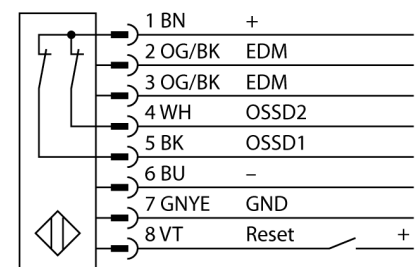

Тип	SLPCP25-550
Идент. №	3083806
<b>Рабочий режим</b>	световой барьер
Тип источника света	ИК
Длина волны	850 нм
Оптическое разрешение	25 мм
Диапазон	0...7000мм
Высота зоны детектирования	550 мм
Температура окружающей среды	0...+55°C
<b>Рабочее напряжение</b>	20...28В =
Остаточная пульсация	< 10 % $U_{is}$
Ток холостого хода $I_0$	$\leq$ 275 мА
Защита от короткого замыкания	да
обратной полярн.	да
Выходная функция	2x Н.З., 2 x PNP
Время отклика	< 11 мс
<b>Конструкция</b>	прямоугольный, EZ-Screen LP
Размеры	26 x 28 x 549 мм
Материал корпуса	Металл, AL, желтый
Линза	пластмасса, акрил
Соединение	разъем
Класс защиты	IP65
<b>Индикатор рабочего напряжения</b>	светодиодзел.
Индикация состояния переключения	двухцветный светодиод красный

**Схема подключения**

**Принцип действия**

Световая завеса безопасности высокого разрешения состоит из излучателя и приемника без "слепой" зоны. Т.к. система синхронизируется оптически, электрическое соединение излучатель/приемник избыточно. Выходы обеспечения безопасности приемника непосредственно соединяются с нагрузочным реле (наприм. IM-TA9A) и обеспечивают немедленную остановку опасного цикла механизма. Благодаря 2-канальному мониторингу переключающего устройства и конструкции с разнообразным резервированием, а также наличию 2 контроллеров, которые друг друга взаимно контролируют, достигается безопасность персонала соотв. PLe по ISO 13849-1.