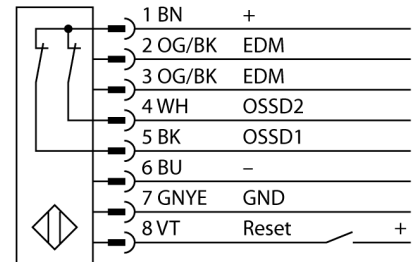

Aansluitschema

Functieprincipe

Het lichtgordijn voor personenbeveiliging met hoge resolutie zonder dode zone bestaat uit een zender en ontvanger. Aangezien het systeem optisch gesynchroniseerd wordt, is er geen bedrading tussen de zender en ontvanger vereist. De veiligheidsschakeluitgangen van de ontvanger worden direct met een lastrelais (b.v. IM-T9A) verbonden en doen de gevaarlijke machinecyclus onmiddellijk stoppen. Via de tweekanale bewaking van het schakelapparaat en de diversitair redundante opbouw, waarbij twee processoren een wederzijdse controle tot stand brengen, wordt aan de personenbeveiligingscategorie PLe volgens ISO 13849-1 voldaan.