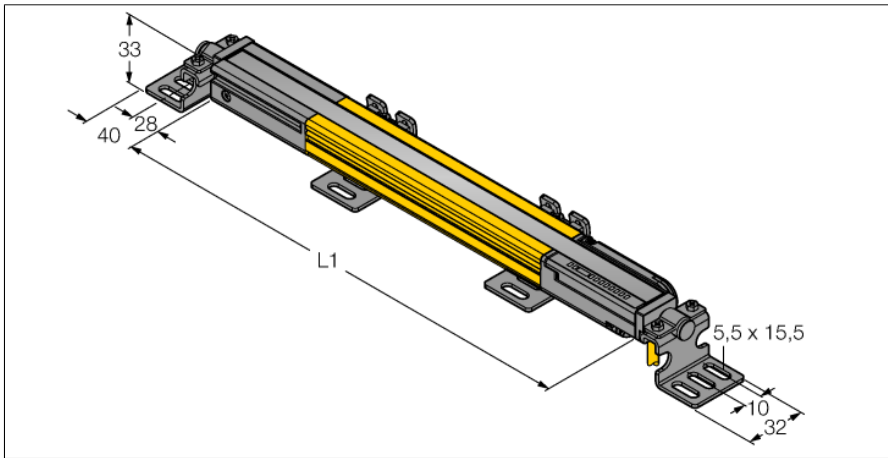

**Lichtgordijn voor personenbeveiliging  
zender/ontvanger paar  
in cascade monteerbaar  
SLPCP25-690**

- personenbeschermingsgraad Cat 4 PL e volgens EN ISO 13849-1:2008
- type 4 volgens IEC 61496-1,-2
- SIL 3 volgens IEC 61508
- elektrische aansluiting met connector-type RDLP-8 met open einde of DEL-PE-8 met M12x1 connector, 8-polig
- aansluiting met in cascade monteerbare deelnemers via DELP-1...
- beschermingsgraad IP65
- vlakke behuizing zonder dode zone
- instelling via DIP-switch
- instelling gereduceerde resolutie
- blanking functie
- bedrijfsspanning: 24 VDC ± 15 %
- resolutie 25 mm
- bewakingshoogte 690 mm (L1)

**Aansluitschema**

**Functieprincipe**

Het lichtgordijn voor personenbeveiliging met hoge resolutie zonder dode zone bestaat uit een zender en ontvanger. Aangezien het systeem optisch gesynchroniseerd wordt, is er geen bedrading tussen de zender en ontvanger vereist. De veiligheidsschakeluitgangen van de ontvanger worden direct met een lastrelais (b.v. IM-T9A) verbonden en doen de gevaarlijke machinecyclus onmiddellijk stoppen. Via de tweekanale bewaking van het schakelapparaat en de diversitair redundante opbouw, waarbij twee processoren een wederzijdse controle tot stand brengen, wordt aan de personenbeveiligingscategorie PLe volgens ISO 13849-1 voldaan.