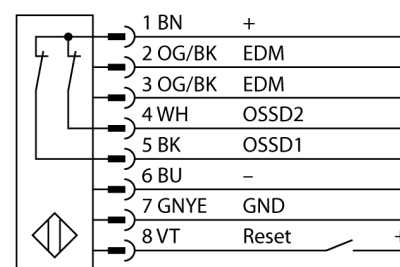

Безопасность персонала, световые завесы

Пара излучатель/приемник

каскадируемый

SLPCP25-690

- Категория безопасности персонала 4, уровень производительности "e" по EN ISO 13849-1:2008
- Тип 4 по IEC 61496-1,-2
- SIL 3 по IEC 61508
- Электрическое подключение через RDLPE-8 или через DELPE-8 с разъемом "папа" M12 x 1, 8-контактн.
- Подключение к каскадным узлам через DELPE-1...
- Степень защиты IP65
- Плоский корпус без слепой зоны
- Настройка при помощи DIP-переключателя
- Разрешение может быть уменьшено
- Функция бланкирования
- Рабочее напряжение: 24 В DC \pm 15 %
- Разрешение 25 мм
- Поле сканирования 690 мм (L1)

Схема подключения

Принцип действия

Световая завеса безопасности высокого разрешения состоит из излучателя и приемника без "слепой" зоны. Т.к. система синхронизируется оптически, электрическое соединение излучатель/приемник избыточно. Выходы обеспечения безопасности приемника непосредственно соединяются с нагрузочным реле (наприм. IM-TA9A) и обеспечивают немедленную остановку опасного цикла механизма. Благодаря 2-канальному мониторингу переключающего устройства и конструкции с разнообразным резервированием, а также наличию 2 контроллеров, которые друг друга взаимно контролируют, достигается безопасность персонала соотв. PLe по ISO 13849-1.

Тип	SLPCP25-690
Идент. №	3083807
Рабочий режим	световой барьер
Тип источника света	ИК
Длина волны	850 нм
Оптическое разрешение	25 мм
Диапазон	0...7000мм
Высота зоны детектирования	690 мм
Температура окружающей среды	0...+55°C
Рабочее напряжение	20...28В =
Остаточная пульсация	< 10 % U_{is}
Ток холостого хода I_0	\leq 275 мА
Защита от короткого замыкания	да
обратной полярн.	да
Выходная функция	2x Н.З., 2 x PNP
Время отклика	< 12.5 мс
Конструкция	прямоугольный, EZ-Screen LP
Размеры	26 x 28 x 689 мм
Материал корпуса	Металл, AL, желтый
Линза	пластмасса, акрил
Соединение	разъем
Класс защиты	IP65
Индикатор рабочего напряжения	светодиодзел.
Индикация состояния переключения	двухцветный светодиод красный