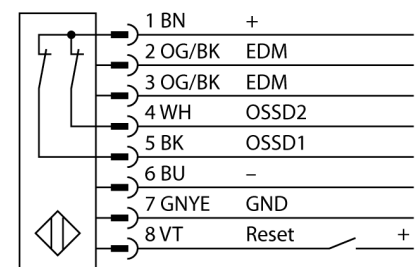

| | |
|--------------------------------------|-------------------------------|
| Тип | SLPCP25-830 |
| Идент. № | 3083808 |
| Рабочий режим | световой барьер |
| Тип источника света | ИК |
| Длина волны | 850 нм |
| Оптическое разрешение | 25 мм |
| Диапазон | 0...7000мм |
| Высота зоны детектирования | 830 мм |
| Температура окружающей среды | 0...+55°C |
| Рабочее напряжение | 20...28В = |
| Остаточная пульсация | < 10 % U_{is} |
| Ток холостого хода I_0 | \leq 275 мА |
| Защита от короткого замыкания | да |
| обратной полярн. | да |
| Выходная функция | 2x Н.З., 2 x PNP |
| Время отклика | < 14 мс |
| Конструкция | прямоугольный, EZ-Screen LP |
| Размеры | 26 x 28 x 829 мм |
| Материал корпуса | Металл, AL, желтый |
| Линза | пластмасса, акрил |
| Соединение | разъем |
| Класс защиты | IP65 |
| Индикатор рабочего напряжения | светодиодзел. |
| Индикация состояния переключения | двухцветный светодиод красный |

Схема подключения

Принцип действия

Световая завеса безопасности высокого разрешения состоит из излучателя и приемника без "слепой" зоны. Т.к. система синхронизируется оптически, электрическое соединение излучатель/приемник избыточно. Выходы обеспечения безопасности приемника непосредственно соединяются с нагрузочным реле (наприм. IM-TA9A) и обеспечивают немедленную остановку опасного цикла механизма. Благодаря 2-канальному мониторингу переключающего устройства и конструкции с разнообразным резервированием, а также наличию 2 контроллеров, которые друг друга взаимно контролируют, достигается безопасность персонала соотв. PLe по ISO 13849-1.