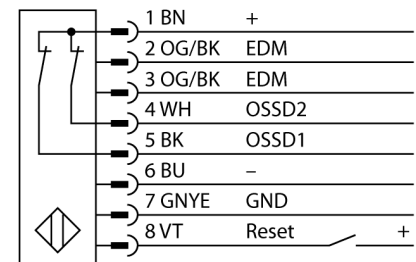

Lichtgordijn voor personenbeveiliging zender/ontvanger paar in cascade monteerbaar SLPCP25-1250

- personenbeschermingsgraad Cat 4 PL e volgens EN ISO 13849-1:2008
- type 4 volgens IEC 61496-1,-2
- SIL 3 volgens IEC 61508
- elektrische aansluiting met connector-type RDLP-8 met open einde of DEL-PE-8 met M12x1 connector, 8-polig
- aansluiting met in cascade monteerbare deelnemers via DELP-1...
- beschermingsgraad IP65
- vlakke behuizing zonder dode zone
- instelling via DIP-switch
- instelling gereduceerde resolutie
- blanking functie
- bedrijfsspanning: 24 VDC \pm 15 %
- resolutie 25 mm
- bewakingshoogte 1250 mm (L1)

Type	SLPCP25-1250
Ident no.	3083811
Systeemuitvoering	lichtgordijn
Lichtsoort	IR
Golfengte	850 nm
Optische resolutie	25 mm
Reikwijdte	0...7000mm
Hoogte bewakingsveld	1250 mm
Omgevingstemperatuur	0...+55 °C
Bedrijfsspanning U_s	20...28 VDC
Restriepspanning	< 10 % U_s
Eigen stroomopname I_s	\leq 275 mA
Kortsluitbeveiliging	ja
Ompoolbeveiliging	ja
Uitgangsfunctie	2x N.C., 2 x PNP
Aanspreektijd	< 18.5 ms
Bouwvorm	rechthoekig, EZ-Screen LP
Afmetingen	26 x 28 x 1248 mm
Materiaal behuizing	metaal, AL, geel
Lens	kunststof, acryl
Aansluiting	male
Beschermingsgraad	IP65
Bedrijfsspanningsindicatie	LEDgroen
Schakeltoestandsindicatie	2-kleuren-LEDrood

Aansluitschema

Functieprincipe

Het lichtgordijn voor personenbeveiliging met hoge resolutie zonder dode zone bestaat uit een zender en ontvanger. Aangezien het systeem optisch gesynchroniseerd wordt, is er geen bedrading tussen de zender en ontvanger vereist. De veiligheidsschakeluitgangen van de ontvanger worden direct met een lastrelais (b.v. IM-T9A) verbonden en doen de gevaarlijke machinecyclus onmiddellijk stoppen. Via de tweekanale bewaking van het schakelapparaat en de diversitair redundante opbouw, waarbij twee processoren een wederzijdse controle tot stand brengen, wordt aan de personenbeveiligingscategorie PLe volgens ISO 13849-1 voldaan.