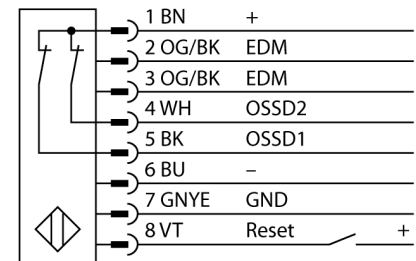

Typ	SLPCP25-1530
Nr kat.	3083813
Tryb pracy	kurtyna świetlna
Rodzaj światła	IR
Długość fali	850 nm
Optical resolution	25 mm
Max zakres wykrywania	0...7000 mm
Detection zone height	1530 mm
Temperatura pracy	0...+55 °C
Napięcie zasilania	20...28VDC
Tętnienie resztkowe	< 10 % U _s
Prąd bez obciążenia I ₀	≤ 275 mA
Zabezpieczenie przed zwarcieniem	tak
Zabezpieczenie przed odwrotną polaryzacją	tak
Funkcja wyjścia	2x NZ, 2 x PNP
Czas odpowiedzi	< 21 ms
Wykonanie	prostokątnościana, EZ-Screen LP
Wymiary	26 x 28 x 1528 mm
Materiał obudowy	metal, AL, żółta
Soczewka	tworzywo sztuczne, acrylic
Podłączenie	złącze
Stopień ochrony	IP65
Wskaźnik napięcia zasilania	LED zielony
Wskaźnik stanu przełączenia	2-kolorowa dioda LED czerwony

Schemat podłączenia

Zasada działania

Kurtyna bezpieczeństwa wysokiej rozdzielczości składa się z nadajnika i odbiornika, które nie posiadają stref martwych. Ze względu na synchronizację optyczną systemu okablowanie nadajnika/odbiornika jest redundantne. Wyjścia bezpieczne odbiornika podłącza się bezpośrednio do przekaźnika bezpieczeństwa (np. IM-T-9A), który w razie wyzwolenia natychmiast zatrzymuje niebezpieczny ruch maszyny. Urządzenie wyposażone w 2-kanalowy monitoring, zaprojektowane w zgodzie z wymogami redundancji oraz z wzajemnie się kontrolującymi mikroprocesorami spełnia wymagania kategorii bezpieczeństwa PLe zgodnej z ISO 13849-1.