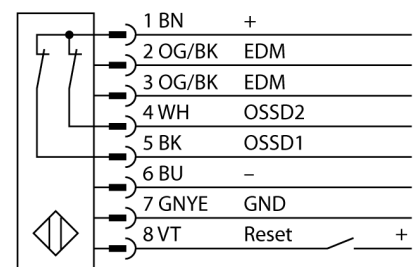

Безопасность персонала, световые завесы
Пара излучатель/приемник
каскадируемый
SLPCP25-1530

- Категория безопасности персонала 4, уровень производительности "e" по EN ISO 13849-1:2008
- Тип 4 по IEC 61496-1,-2
- SIL 3 по IEC 61508
- Электрическое подключение через RDLPE-8 или через DELPE-8 с разъемом "папа" M12 x 1, 8-контактн.
- Подключение к каскадным узлам через DELPE-1...
- Степень защиты IP65
- Плоский корпус без слепой зоны
- Настройка при помощи DIP-переключателя
- Разрешение может быть уменьшено
- Функция бланкирования
- Рабочее напряжение: 24 В DC \pm 15 %
- Разрешение 25 мм
- Поле сканирования 1530 мм (L1)

Тип	SLPCP25-1530
Идент. №	3083813
Рабочий режим	световой барьер
Тип источника света	ИК
Длина волны	850 нм
Оптическое разрешение	25 мм
Диапазон	0...7000мм
Высота зоны детектирования	1530 мм
Температура окружающей среды	0...+55°C
Рабочее напряжение	20...28В =
Остаточная пульсация	< 10 % U _н
Ток холостого хода I ₀	≤ 275 мА
Защита от короткого замыкания	да
обратной полярн.	да
Выходная функция	2x Н.З., 2 x PNP
Время отклика	< 21 мс
Конструкция	прямоугольный, EZ-Screen LP
Размеры	26 x 28 x 1528 мм
Материал корпуса	Металл, AL, желтый
Линза	пластмасса, акрил
Соединение	разъем
Класс защиты	IP65
Индикатор рабочего напряжения	светодиодзел.
Индикация состояния переключения	двухцветный светодиод красный

Схема подключения

Принцип действия

Световая завеса безопасности высокого разрешения состоит из излучателя и приемника без "слепой" зоны. Т.к. система синхронизируется оптически, электрическое соединение излучатель/приемник избыточно. Выходы обеспечения безопасности приемника непосредственно соединяются с нагрузочным реле (наприм. IM-TA9A) и обеспечивают немедленную остановку опасного цикла механизма. Благодаря 2-канальному мониторингу переключающего устройства и конструкции с разнообразным резервированием, а также наличию 2 контроллеров, которые друг друга взаимно контролируют, достигается безопасность персонала соотв. PLe по ISO 13849-1.